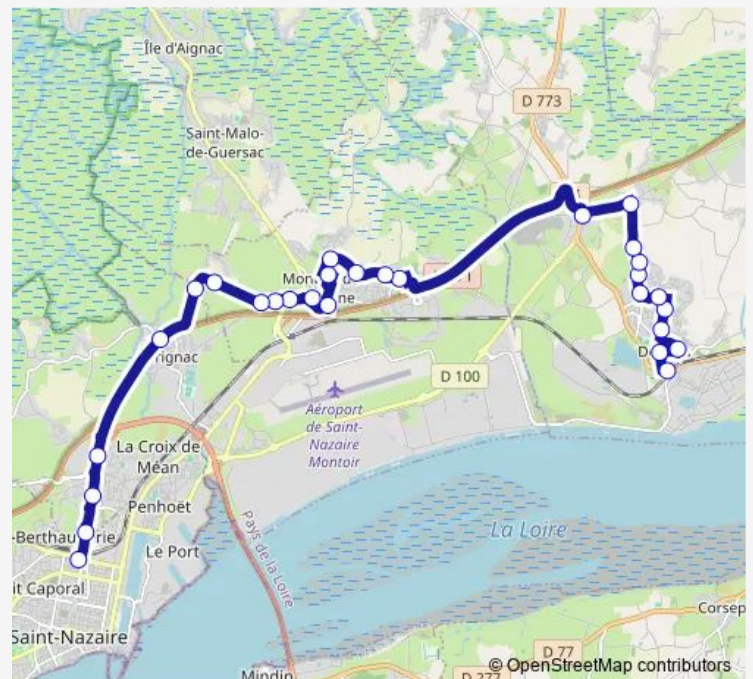

Saturday 08:03-19:56

Sunday —

Route info

Direction: Gare de St Nazaire

Stops: 30

Trip Duration: 0 hour 40 min

T4 — Donges / St-Nazaire

Stade Bouillot

Ecottais

Gramont

Trélagot

Herlains

Arthur Rimbaud

Clos Galants

Mairie de Donges

Gare de Donges