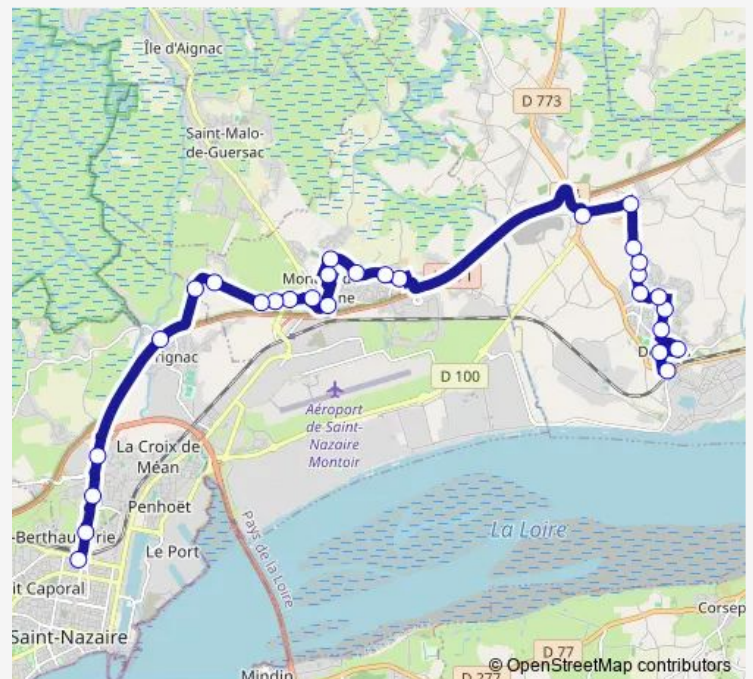

Saturday 08:03-19:56

Sunday —

Route info

Direction: Gare de St Nazaire

Stops: 30

Trip Duration: 0 hour 40 min

T4 — Donges / St-Nazaire

Stade Bouillot

Ecottais

Gramont

Trélagot

Herlains

Arthur Rimbaud

Clos Galants

Mairie de Donges

Gare de Donges