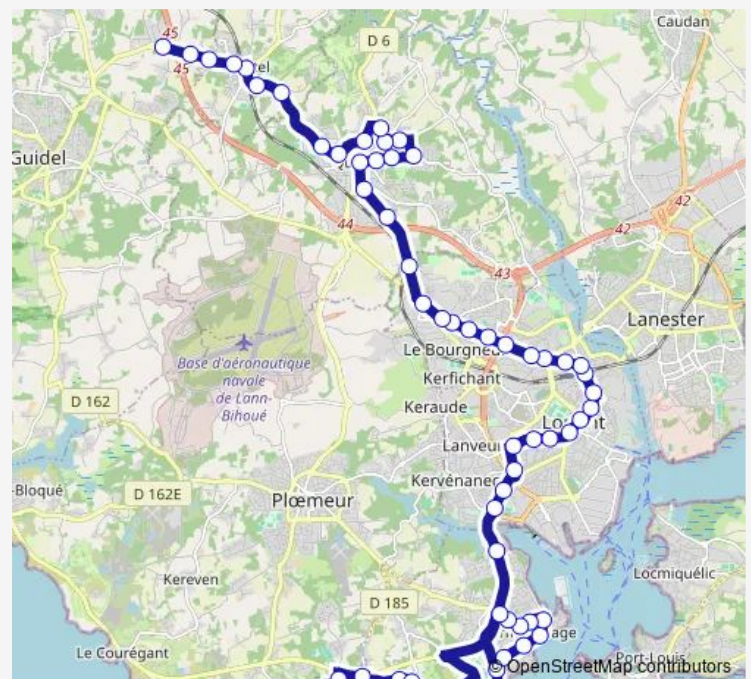

La Gare

Place Tréano

François Mauriac

Gendarmerie

Mané Kerjean

Nénèze

Les Terres de Nataë

Val Quéven

Beg Runio

Clairière

Afpa

Route schedule

Ty Nehué — Pen Palud

Monday	05:51-19:51
Tuesday	05:51-19:51
Wednesday	05:51-19:51
Thursday	05:51-19:51
Friday	05:51-19:51
Saturday	05:51-19:45
Sunday	08:59-18:10

Route info

Direction: Ty Nehué

Stops: 60

Trip Duration: 1 hour 18 min

T4 — Queven Bel Air - Plœmeur Pen Palud

Perroquet Vert

Pôle Commercial K2

Grenouillère

Keryado Mairie

Liberté

Le Puits

Calvin

Oradour

Yser

Kerentrech

Gare d'Echanges

Chazelles-Hôpital