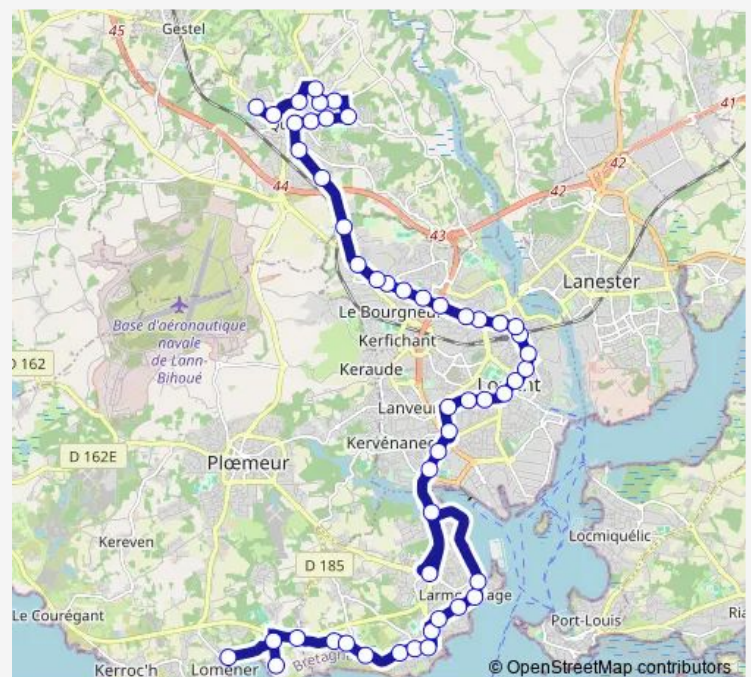

Thursday 05:45-21:32

Friday 05:45-22:32

Saturday 05:40-22:45

Sunday 09:55-19:11

Route info

Direction: Pen Palud

Stops: 51

Trip Duration: 1 hour 9 min

T4 — Queven Bel Air - Plœmeur Pen Palud

Merville

Bayard

Sécurité Sociale

Faouëdic

Alsace Lorraine

Chazelles-Hôpital

Gare d'Echanges