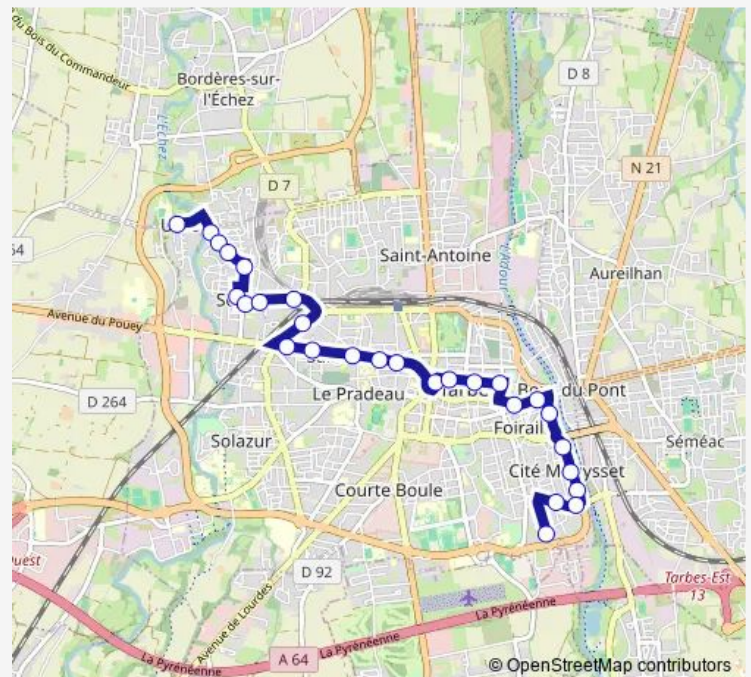

Saturday 07:13-19:24

Sunday —

Route info

Direction: Château d'Urac

Stops: 28

Trip Duration: 0 hour 32 min

T4 — Parc des Expos <> Château d'Urac

Tarbes - Palais des sports

Mouysset - Carrefour Market

Mouysset 1

Mouysset 2

Hispano

Clauzier

Parc des Expositions

Direction

Château d'Urac — Parc des Expositions

27 stops

[Open route schedule](#)

Château d'Urac

Galois

Becquerel

Urac

Lamarque

Biard

Wednesday 07:23-19:16

Thursday 07:23-19:16

Friday 07:23-19:16

Saturday 07:56-19:16

Sunday —

Route info

Direction: Parc des Expositions

Stops: 23