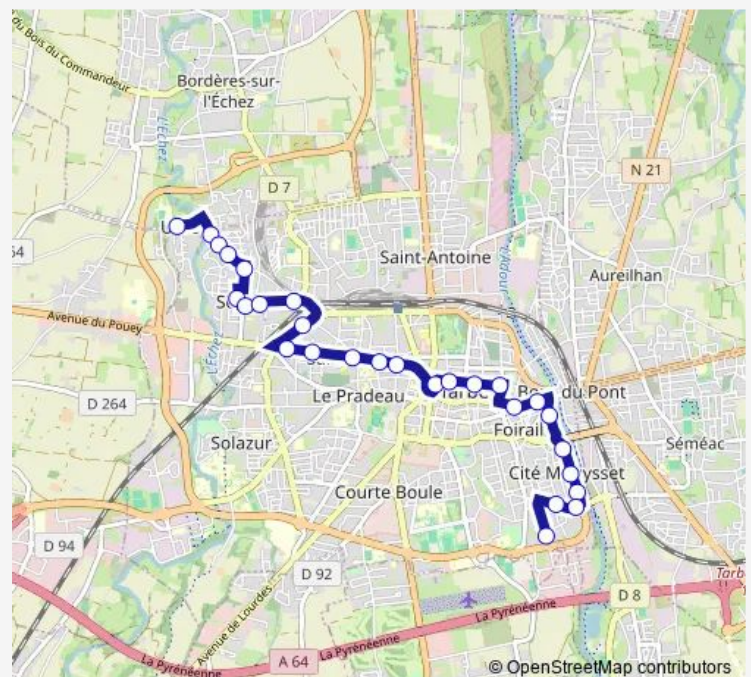

Saturday 07:13-19:24

Sunday —

Route info

Direction: Château d'Urac

Stops: 28

Trip Duration: 0 hour 32 min

T4 — Parc des Expos <> Château d'Urac

Tarbes - Palais des sports

Mouysset - Carrefour Market

Mouysset 1

Mouysset 2

Hispano

Clauzier

Parc des Expositions

Direction

Château d'Urac — Parc des Expositions

27 stops

[Open route schedule](#)

Château d'Urac

Galois

Becquerel

Urac

Lamarque

Biard

Wednesday 07:23-19:16

Thursday 07:23-19:16

Friday 07:23-19:16

Saturday 07:56-19:16

Sunday —

Route info

Direction: Parc des Expositions

Stops: 23