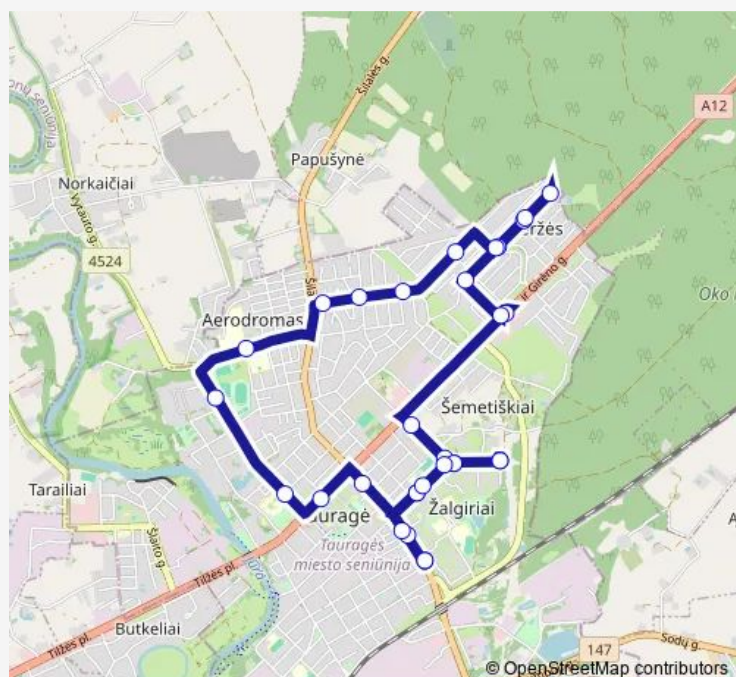

Žalgirių mikrorajono st.

Gedimino st.

„Šaltinio“ progimnazijos st.

Bernotiškės st.

Naujosios st.

Bernotiškės st.

Turgaus st.

Naujakurių st.

Naujakurių st.

Kruopo st.

Beržės st.

Mačernio st.

Ramioji st.

Mačernio st.

Beržės st.

Daukanto st.

Elektroniko st.

Rytų st.

Purienų st.

„Aušros“ progimnazijos st.

Tauragės baseino st.

Route schedule

Žalgirių mikrorajono st. — Žalgirių mikrorajono st.

Monday	07:10-18:50
Tuesday	07:10-18:50
Wednesday	07:10-18:50
Thursday	07:10-18:50
Friday	07:10-18:50
Saturday	07:15-14:00
Sunday	07:15-14:00

Route info

Direction: Žalgirių mikrorajono st.

Stops: 31

Trip Duration: 0 hour 39 min

T4 — Žalgirių mikrorajonas - Šaltinio progimnazijos st. - Turgus - Beržė - Centras - Žalgirių mikrorajonas

Miesto seniūnijos st.