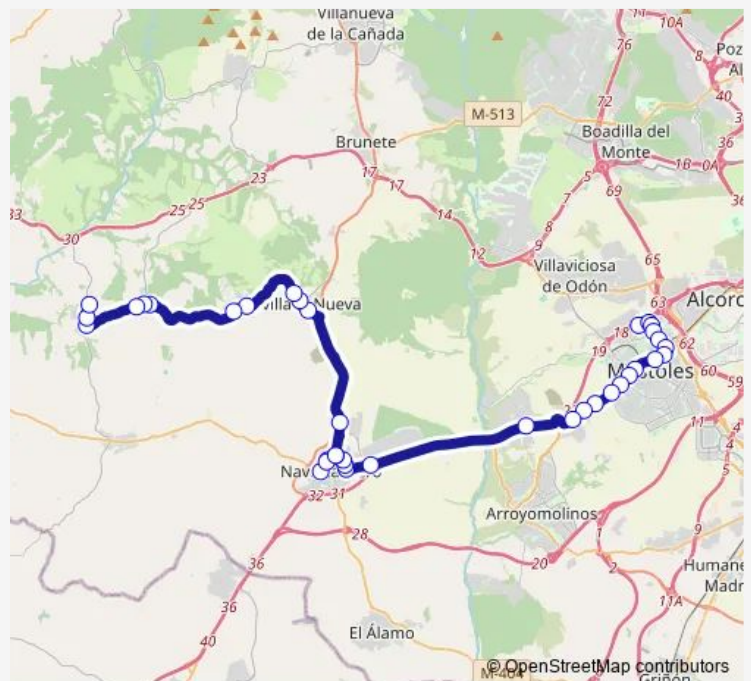

Ronda DE SAN Juan-RIO Tajo

## Route schedule

HOSPITAL REY JUAN CARLOS — Cedros-Pºde LOS Chopos

Monday 04:30-21:30

Tuesday 04:30-21:30

Wednesday 04:30-21:30

Thursday 04:30-21:30

Friday 04:30-21:45

Saturday 04:30-21:30

## Route info

Direction: HOSPITAL REY JUAN CARLOS

Stops: 37

Trip Duration: 1 hour 10 min

531A — Móstoles (Hospital Rey Juan Carlos)-Navalcarnero-Villamantilla

Ronda DE SAN Juan-Pºde LA Estacion

Buenavista-Pijorro

Cuesta DEL Águila-Jacinto González

Buenavista-Ayuntamiento

Buenavista-Ronda SAN Juan

Ctra.M600-Cementerio

Ctra.M523-Urb.El Horreo

General Asensio-Quevedo

Ctra.M523-Cruz DE LA Sangre

Paso DE LA Estrella-Cuerda DEL Sol