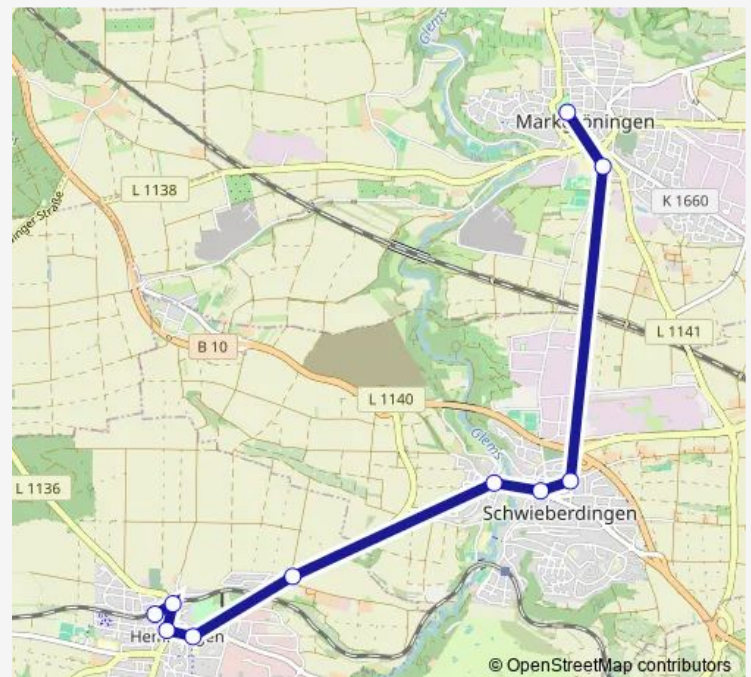

Hemmingen Eisgasse

Hemmingen Rathaus

Hemmingen Hälde

Schwieberdingen Glemstal

Schwieberdingen Brauerei

Schwieberd. Ludwigsburger Str.

Markgröningen Münchinger Str.

Markgr. H.-Lange-Schule

Route schedule

Hemmingen Bahnhofstr. — Markgr. H.-Lange-Schule

Monday 07:01

Tuesday 07:01

Wednesday 07:01

Thursday 07:01

Friday 07:01

Saturday —

Sunday —

Route info

Direction: Hemmingen Bahnhofstr.

Stops: 10

Trip Duration: 0 hour 26 min

■ 531A

Direction

Hemmingen Bahnhofstr. — Markgr. Bildungszentrum

Schwieberdingen Brauerei

Schwieberd. Ludwigsburger Str.

Markgröningen Münchinger Str.

Markgr. Bildungszentrum

Route schedule

Hemmingen Bahnhofstr. — Markgr. Bildungszentrum

Monday 07:02-13:30

Tuesday 07:02-13:30