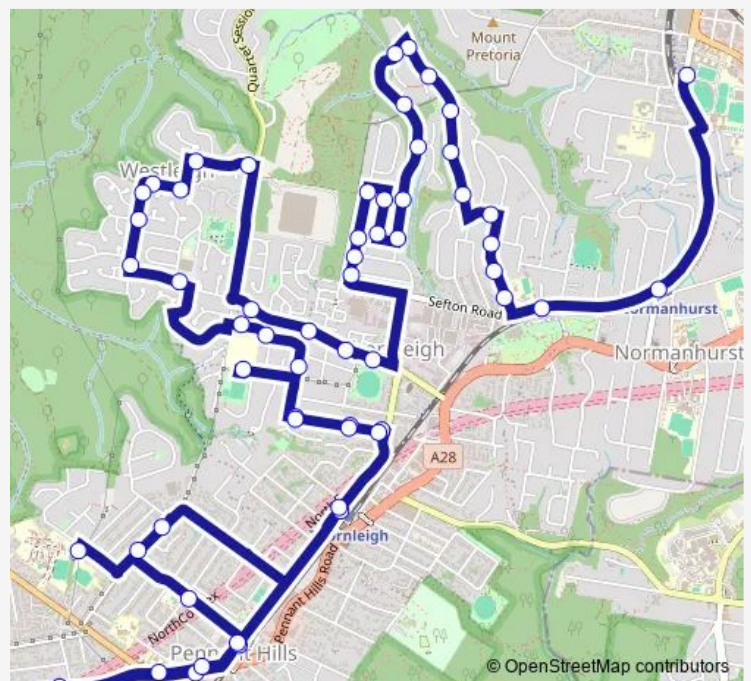

Tuesday 07:47

Wednesday 07:47

Thursday 07:47

Friday 07:47

Saturday —

Sunday —

Route info

Direction: Barker Oval, College Cres

Stops: 58

Trip Duration: 1 hour 7 min

8024 — Barker College Junior School to Thornleigh West PS via Pennant Hills

Koorungal Av At Yarrabung Av

Koorungal Av At Larool Cres

Koorungal Av At Gilgandra Av

Duffy Av Before Sinclair Av

Duffy Av After Sinclair Av

Duffy Av After Kentwell Av

Duffy Av Before Quarter Sessions Rd

Corang Rd At Quarter Sessions Rd

Corang Rd At Kimba Cl

Elouera Rd At Eucalyptus Dr

Elouera Rd At Iron Bark Cl

Elouera Rd Before Stringybark Cl

Elouera Rd Opp Duneba Dr

Elouera Rd Before Duffy Av

Westleigh Shops, Duffy Av

Nicholson Av After Quarter Sessions Rd

Nicholson Av Opp Dobson St

Nicholson Av Before Barrett Av

Goodlands Av After Nicholson Av