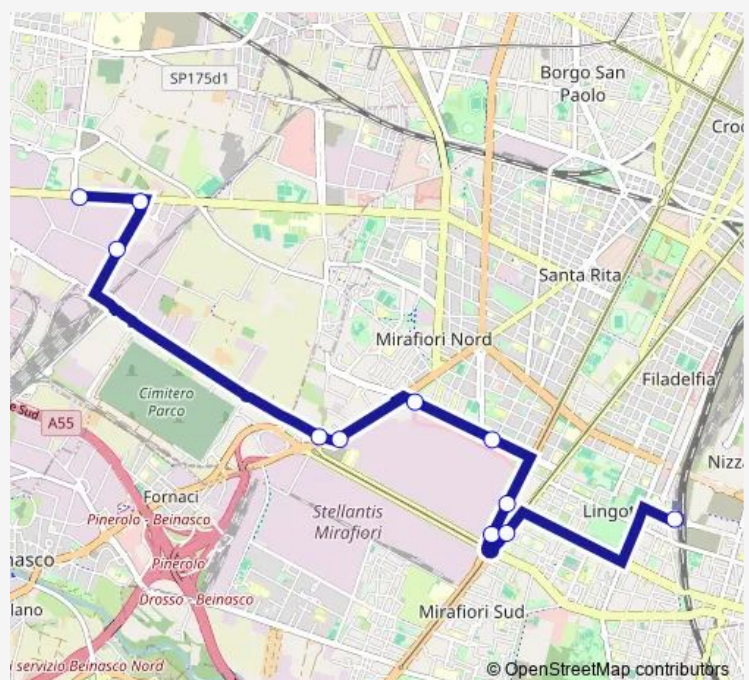

Fermata 301 - Orbassano C.11

Fermata 5058 - Tazzoli Cap

Fermata 142 - Tazzoli C.2

Fermata 1011 - Traiano

Fermata 1012 - Caio Mario Nord

Fermata 1102 - Caio Mario

Fermata 5090 - Stazione Lingotto Cap

Route schedule

Fermata 679 - Leonardo DA Vinci — Fermata 5090 - Stazione Lingotto Cap

Monday 16:15

Tuesday 16:15

Wednesday 16:15

Thursday 16:15

Friday 16:15

Saturday —

Sunday —

Route info

Direction: Fermata 679 - Leonardo DA Vinci

Stops: 11

Trip Duration: 0 hour 28 min

Direction

Fermata 5090 - Stazione Lingotto Cap — Fermata 679 - Leonardo DA Vinci

9 stops

[Open route schedule](#)

Fermata 679 - Leonardo DA Vinci

Route schedule

Fermata 5090 - Stazione Lingotto Cap — Fermata 679 - Leonardo DA Vinci

Monday 07:26

Tuesday 07:26

Wednesday 07:26

Thursday 07:26

Friday 07:26