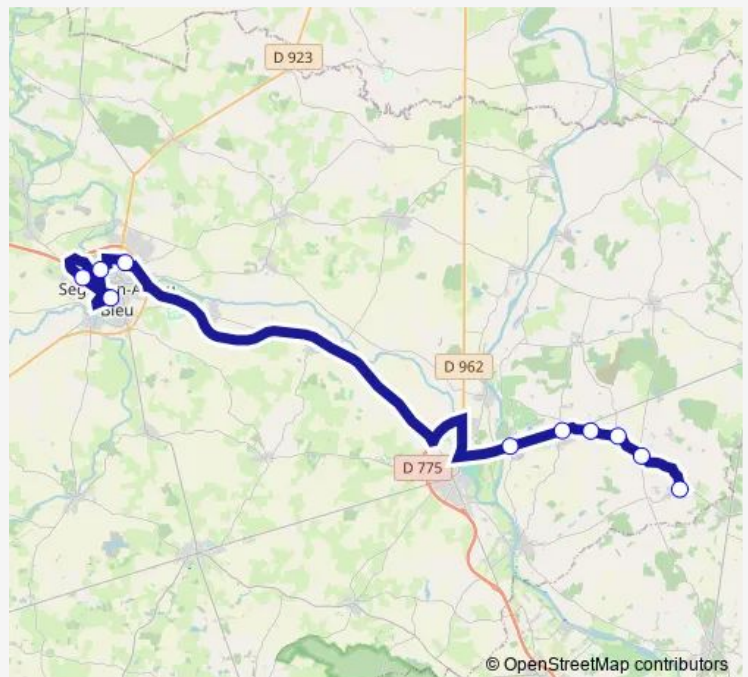

Direction

Etab : Collège Privé Saint Joseph (Segré) — Parking (Marans)

5 stops

[Open route schedule](#)

Etab : Collège Privé Saint Joseph (Segré)

Etab : Lycée Blaise Pascal (Segré)

Etab : Lycée Bourg Chevreau (Segré)

Pont d'Or (Marans)

Parking (Marans)

Route schedule

Etab : Collège Privé Saint Joseph (Segré) — Parking (Marans)

Monday	18:05
Tuesday	18:05
Wednesday	17:05
Thursday	18:05
Friday	18:05
Saturday	—
Sunday	—

Route info

Direction: Etab : Collège Privé Saint Joseph (Segré)

Stops: 5

Trip Duration: 0 hour 29 min

Direction

Etab : Collège Privé Saint Joseph (Segré) — Église (Freigné)

8 stops

[Open route schedule](#)

Etab : Collège Privé Saint Joseph (Segré)

Etab : Lycée Bourg Chevreau (Segré)

Etab : Collège Public Gironde

Etab : Lycée Blaise Pascal (Segré)

Abris Bus Rue de la Libération (Loiré)

Les Quatres Chemins (Angrie)

Les Touassières (Freigné)

Église (Freigné)