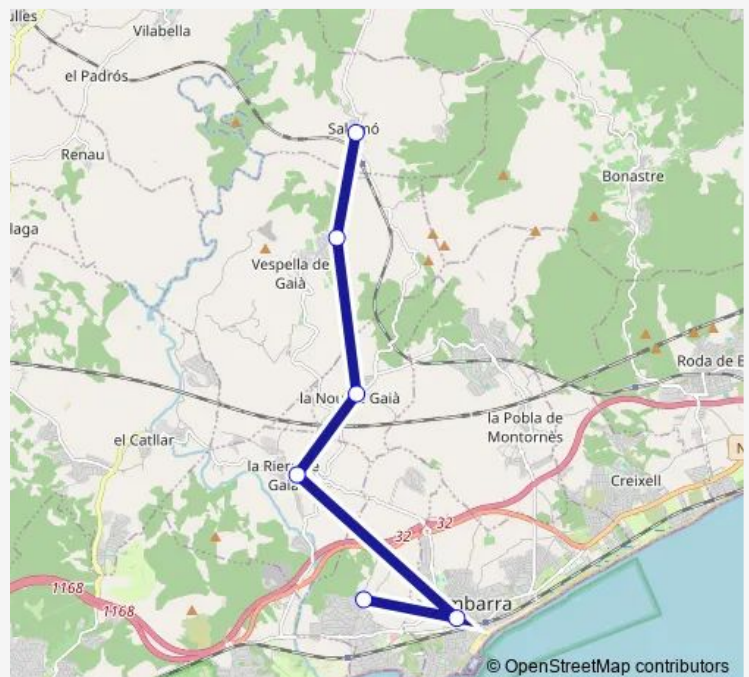

Bus L0751 Torredembarra-Riera Gaià-Vespella-Nou Gaià-Salomó

[Go to website](#)**Direction**

C. Roquissar (IES d'Altafulla) — Ptge. Joan Creus - Av. Catalunya (marquesina)

6 stops

[Open route schedule](#)

C. Roquissar (IES d'Altafulla)

Pg. de la Sort, 34 (marquesina)

T-203 - C. La Baixada del Coix

Av. Catalunya - C. Generalitat (marquesina)

Av. Catalunya, 45 (marquesina)

Ptge. Joan Creus - Av. Catalunya (marquesina)

Route schedule

C. Roquissar (IES d'Altafulla) — Ptge. Joan Creus - Av. Catalunya (marquesina)

Monday 09:00-18:05

Tuesday 09:00-18:05

Wednesday 09:00-18:05

Thursday 09:00-18:05

Friday 09:00-18:05

Saturday —

Sunday —

Route info

Direction: C. Roquissar (IES d'Altafulla)

Stops: 6

Trip Duration: 0 hour 44 min

Direction

Ptge. Joan Creus - Av. Catalunya (marquesina) — C. Roquissar (IES d'Altafulla)

6 stops

[Open route schedule](#)

Ptge. Joan Creus - Av. Catalunya (marquesina)