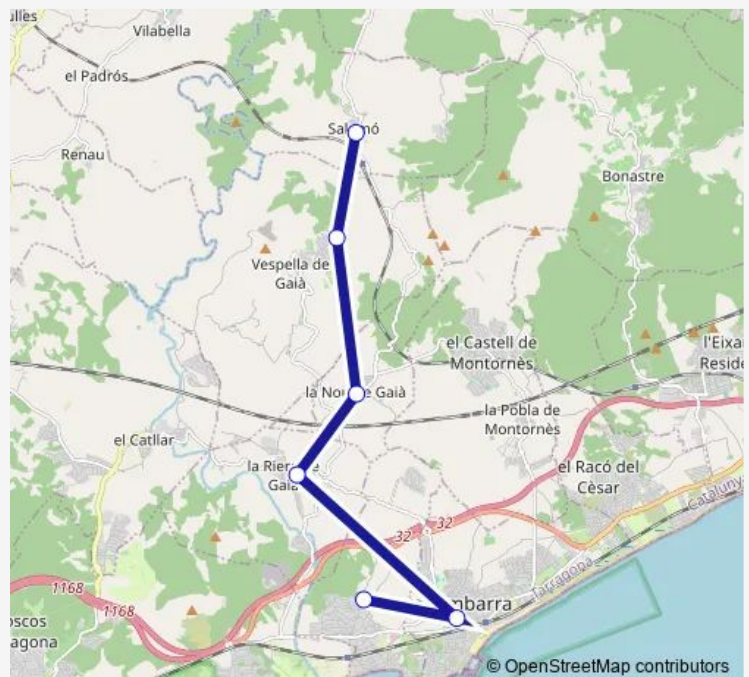

Bus L0751 Torredembarra-Riera Gaià-Vespella-Nou Gaià-Salomó

[Go to website](#)

Direction

C. Roquissar (IES d'Altafulla) — Ptge. Joan Creus - Av. Catalunya (marquesina)

6 stops

[Open route schedule](#)

C. Roquissar (IES d'Altafulla)

Pg. de la Sort, 34 (marquesina)

T-203 - C. La Baixada del Coix

Av. Catalunya - C. Generalitat (marquesina)

Av. Catalunya, 45 (marquesina)

Ptge. Joan Creus - Av. Catalunya (marquesina)

Route schedule

C. Roquissar (IES d'Altafulla) — Ptge. Joan Creus - Av. Catalunya (marquesina)

Monday	09:00-18:05
Tuesday	09:00-18:05
Wednesday	09:00-18:05
Thursday	09:00-18:05
Friday	09:00-18:05
Saturday	—
Sunday	—

Route info

Direction: C. Roquissar (IES d'Altafulla)

Stops: 6

Trip Duration: 0 hour 44 min

Direction

Ptge. Joan Creus - Av. Catalunya (marquesina) — C. Roquissar (IES d'Altafulla)

6 stops

[Open route schedule](#)

Ptge. Joan Creus - Av. Catalunya (marquesina)

Av. Catalunya, 45 (marquesina)

Av. Catalunya - C. Generalitat (marquesina)