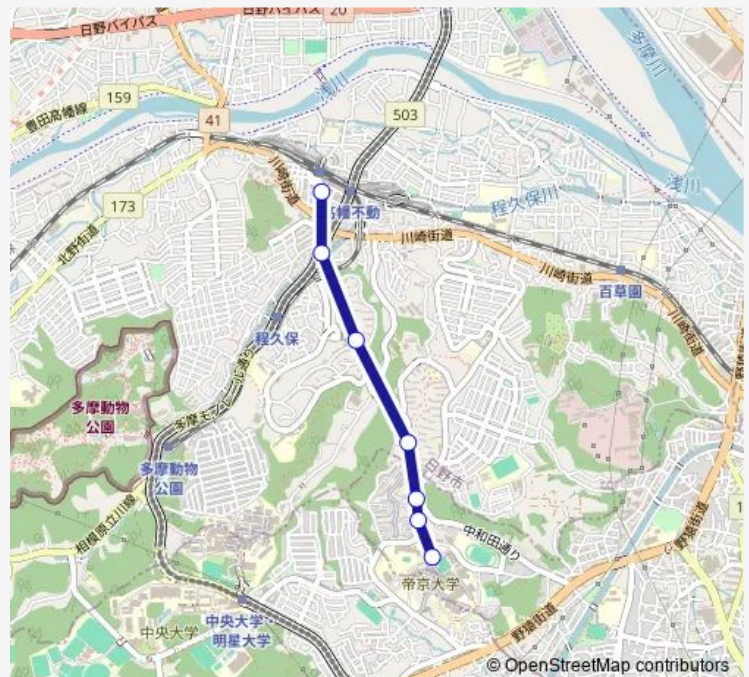

Direction

高幡不動駅 — 帝京大学構内

7 stops

[Open route schedule](#)

高幡不動駅

高幡十字路

高幡台団地

百草センター

百草団地入口

百草団地南

帝京大学構内

Route schedule

高幡不動駅 — 帝京大学構内

Monday 07:30-20:45

Tuesday 07:30-20:45

Wednesday 07:30-20:45

Thursday 07:30-20:45

Friday 07:30-20:45

Saturday 07:31-19:26

Sunday 07:31-19:26

Route info

Direction: 高幡不動駅

Stops: 7

Trip Duration: 0 hour 11 min