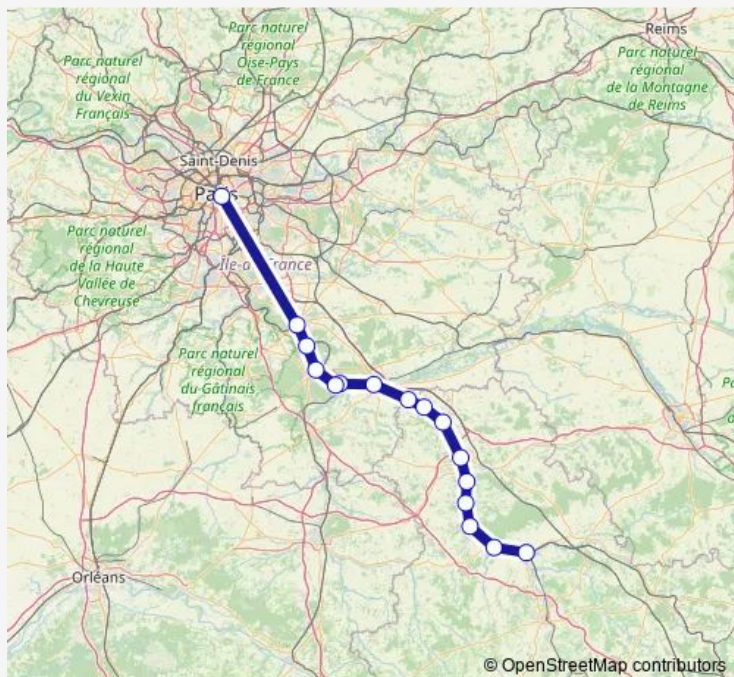

Rail P35 Paris Gdl - Laroche

[Go to website](#)

Direction

Paris Bercy Bourg. Pays d'Auv. — Laroche - Migennes

10 stops

[Open route schedule](#)

Paris Bercy Bourg. Pays d'Auv.

Villeneuve-la-Guyard

Champigny

Pont-sur-Yonne

Sens

Étigny - Véron

Villeneuve-sur-Yonne

Saint-Julien-du-Sault

Joigny

Laroche - Migennes

Route schedule

Paris Bercy Bourg. Pays d'Auv. — Laroche - Migennes

Monday 22:13-22:35

Tuesday 22:13-22:35

Wednesday 22:13-22:35

Thursday 22:13-22:35

Friday 22:13-22:35

Saturday —

Sunday 22:35-22:43

Route info

Direction: Paris Bercy Bourg. Pays d'Auv.

Stops: 10

Trip Duration: 1 hour 37 min

P35 — Paris Gdl - Laroche

Direction

Paris Gare de Lyon Hall 1 - 2 — Laroche - Migennes