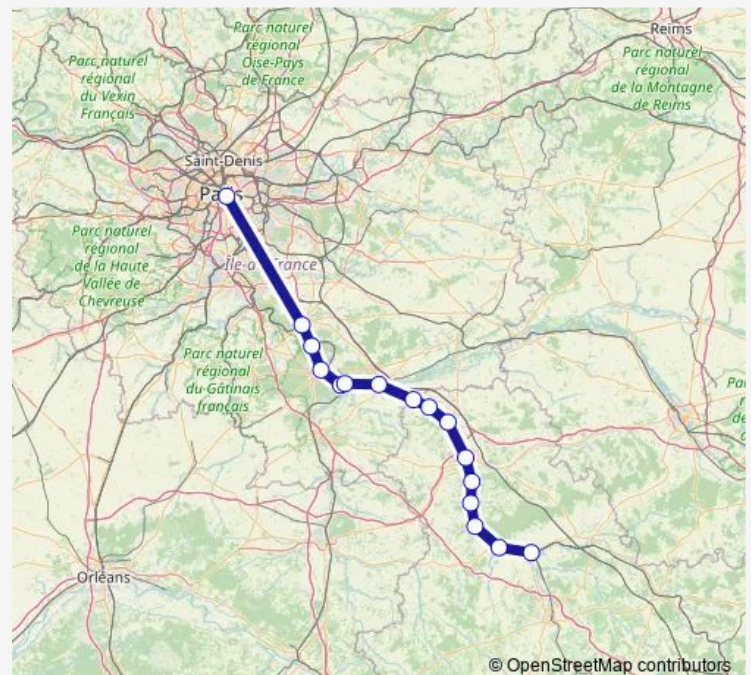

Chemilly - Appoigny

Laroche - Migennes

Joigny

Saint-Julien-du-Sault

Villeneuve-sur-Yonne

Étigny - Véron

Sens

Pont-sur-Yonne

Thursday 14:34-16:33

Friday 14:34-16:33

Saturday 06:33-16:33

Sunday 12:30-16:33

Route info

Direction: Auxerre Saint-Gervais

Stops: 13

Trip Duration: 1 hour 31 min

© OpenStreetMap contributors

■ P35 — Paris Gdl - Laroche

BusMaps

Direction

Paris Bercy Bourg. Pays d'Auv. — Laroche - Migennes

10 stops

[Open route schedule](#)

Paris Bercy Bourg. Pays d'Auv.

Villeneuve-la-Guyard

Champigny

Pont-sur-Yonne

Sens

Étigny - Véron

Villeneuve-sur-Yonne

Saint-Julien-du-Sault

Joigny