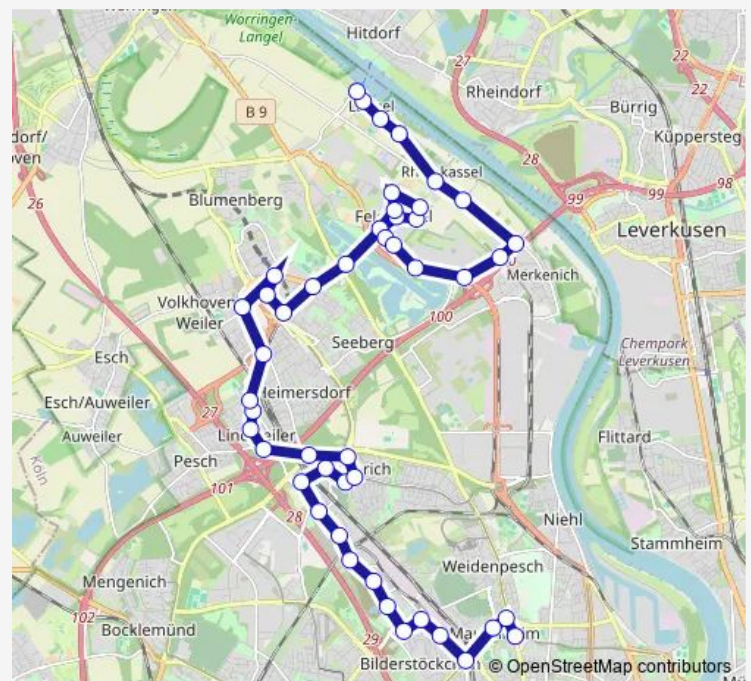

Köln Longerich Hugo-Junkers-Str.

Köln Longerich Dädalusring

Köln Longerich Lindweilerweg

Köln Longerich Dionysstr.

Köln Longerich Friedhof

Köln Longerich Longericher Str.

Köln Longerich Stommeler Str.

Köln Longerich S-Bahn

Köln Lindweiler Marienberger Weg

Köln Lindweiler Lindweilerfeld

Köln Lindweiler Korber Weg

Route schedule

Köln Nippes Neusser Str./Gürtel — Köln Langel Lrh. Langel Fähre

Monday 05:00-01:10⁺¹

Tuesday 05:00-01:10⁺¹

Wednesday 05:00-01:10⁺¹

Thursday 05:00-01:10⁺¹

Friday 05:00-01:10⁺¹

Saturday 04:47-01:10⁺¹

Sunday 05:39-01:10⁺¹

Route info

Direction: Köln Nippes Neusser Str./Gürtel

Stops: 48

Trip Duration: 1 hour 9 min

Köln Lindweiler Unnauer Weg

Köln Volkhoven/Weiler Volkhovener Weg

Köln Volkhoven/Weiler Fühlinger Weg

Köln Chorweiler Weichselring

Köln Chorweiler Florenzer Str.

Köln Chorweiler

Köln Chorweiler Karl-Marx-Allee