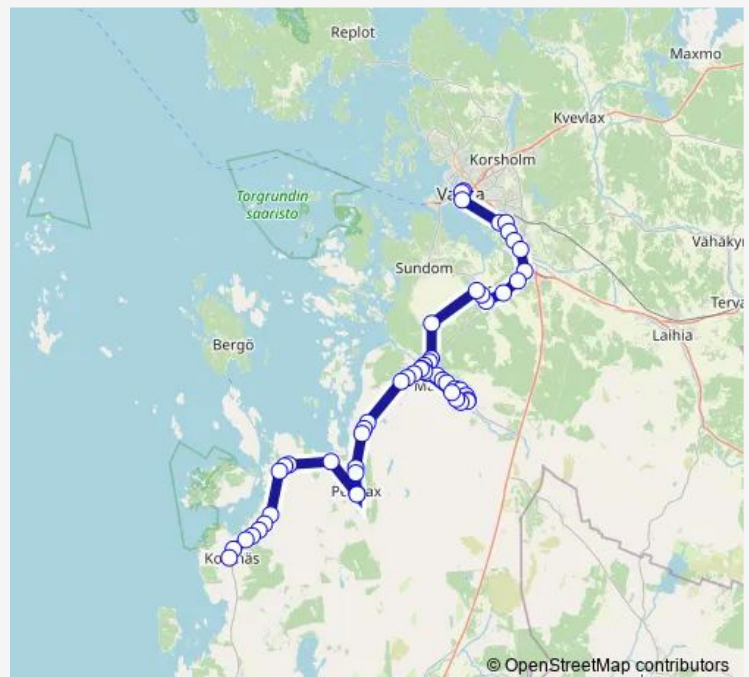

Kauppapuistikko E

Vanha satama I

Liisanlehto E

Kuninkaankartanontie E

Airport park th E

Lentokentäntie E

Vikby Rantatie E

Marakärret E

Tölby E

Länsmansvägen L

Nuorisoseura L

Sulva L

Söderfjärden

Botnia E

Brinken E

Viggen E

Thursday 15:15

Friday 15:15

Saturday —

Sunday —

Route info

Direction: Maasilta E

Stops: 55

Trip Duration: 1 hour 35 min