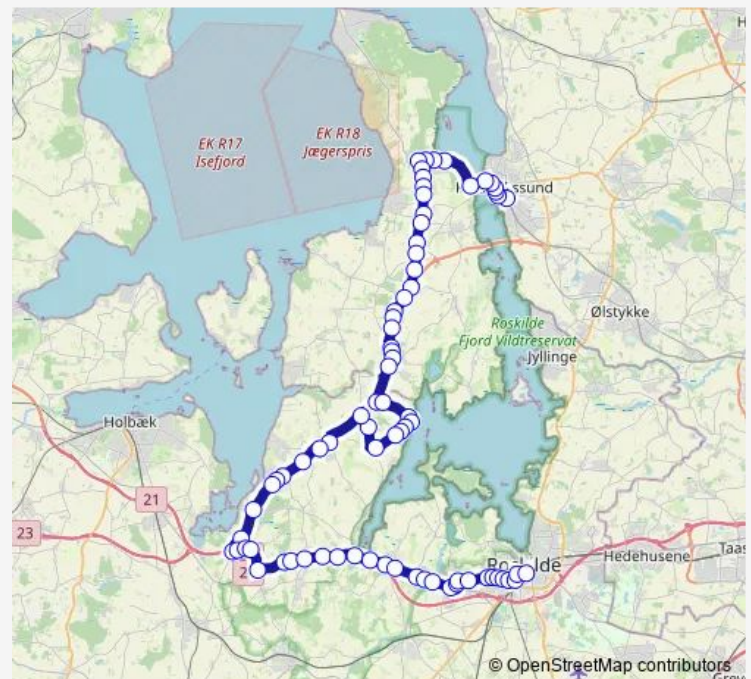

Borrevejle Skov (Lindenborgvej)

Bomgård (Landevejen)

Egegård (Landevejen)

Route schedule

Roskilde St. (Stationscentret) — Frederikssund St.

Monday	—
Tuesday	—
Wednesday	—
Thursday	—
Friday	—
Saturday	01:30-03:05
Sunday	01:30-03:05

Route info

Direction: Roskilde St. (Stationscentret)

Stops: 76

Trip Duration: 1 hour 31 min

98N

BusMaps

Søndre Ryevej (Landevejen)

Vink - Frihedsgård (Landevejen)