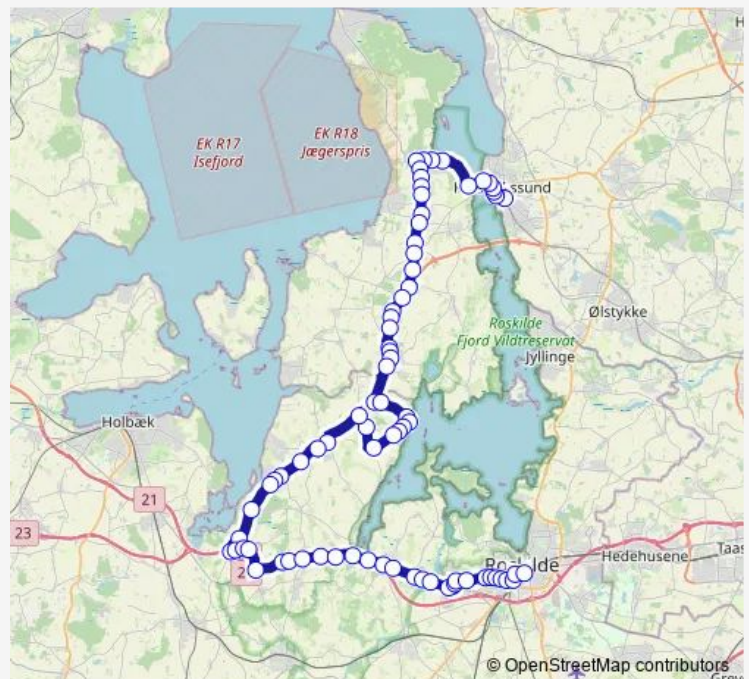

Direction

Frederikssund St. — Roskilde St. (Stationscentret)

76 stops

[Open route schedule](#)

Frederikssund St.

Kalvøvej (Bruhnsvej)

Skyllebakkegade (Færgevej)

Borgervænget (Færgevej)

Onsved (Skibbyvej)

Route schedule

Frederikssund St. — Roskilde St. (Stationscentret)

Monday	—
Tuesday	—
Wednesday	—
Thursday	—
Friday	—
Saturday	00:25-03:05
Sunday	00:25-03:05

Route info

Direction: Frederikssund St.

Stops: 76

Trip Duration: 1 hour 32 min

98n

Krogstrup Kirke (Skibbyvej)

Ny Krogstrup (Skibbyvej)

Bonderup Old (Skibbyvej)

Bonderupvej (Skibbyvej)

Elmevej (Hovedgaden)