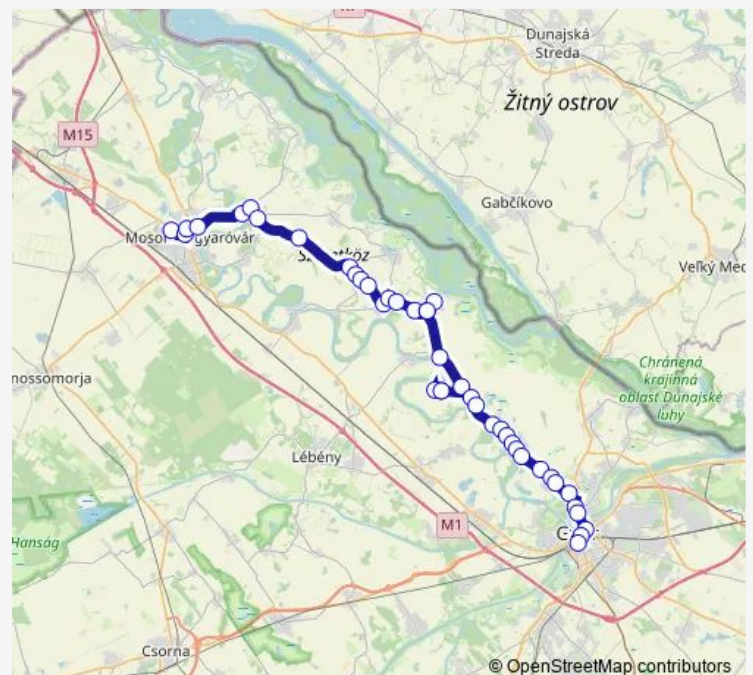

Dunaszeg, felső

Dunaszentpál, Szabadság út

Dunaszentpál, községháza

Route schedule

Győr, autóbusz-állomás — Mosonmagyaróvár, autóbusz-végállomás

Monday	05:20-22:45
Tuesday	05:20-22:00
Wednesday	05:20-22:00
Thursday	05:20-22:00
Friday	05:20-22:45
Saturday	05:25-22:45
Sunday	05:25-22:45

Route info

Direction: Győr, autóbusz-állomás

Stops: 43

Trip Duration: 1 hour 30 min

7090 — Győr - Ásványráró - Darnózseli - Mosonmagyaróvár

Dunaszentpál, Szabadság út

Dunaszeg, Gyulamajor autóbusz-váróterem