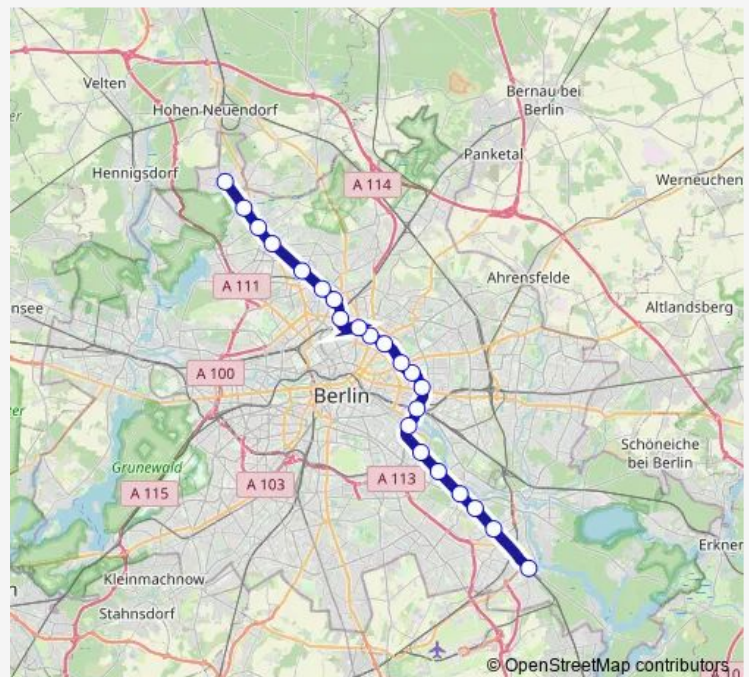

S Frohnau (Berlin)

Route schedule

S Schöneweide Bhf (Berlin) — S Frohnau (Berlin)

Monday 04:48-05:08

Tuesday 04:48-05:08

Wednesday 04:48-05:08

Thursday 04:48-05:08

Friday 04:48-22:48

Saturday 22:48

Sunday —

Route info

Direction: S Schöneweide Bhf (Berlin)

Stops: 19

Trip Duration: 0 hour 45 min

■ S85

BusMaps

Direction

S Bornholmer Str. (Berlin) — S Schöneweide Bhf (Berlin)

12 stops

[Open route schedule](#)

S Bornholmer Str. (Berlin)

S+U Schönhauser Allee (Berlin)

S Prenzlauer Allee (Berlin)

S Greifswalder Str. (Berlin)