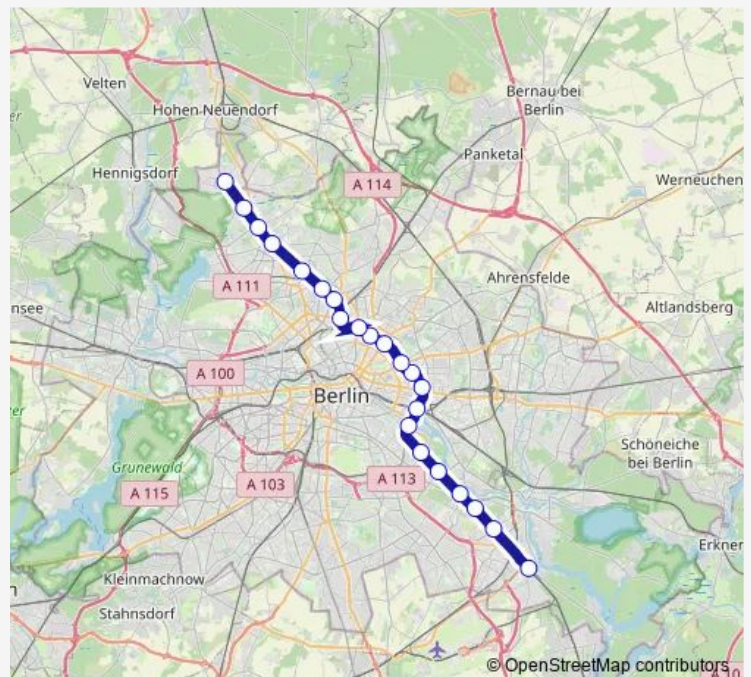

### Direction

S Schöneweide Bhf (Berlin) — S Waidmannslust (Berlin)

17 stops

[Open route schedule](#)

- S Schöneweide Bhf (Berlin)
- S Baumschulenweg (Berlin)
- S Plänterwald (Berlin)
- S Treptower Park (Berlin)
- S Ostkreuz Bhf (Berlin)
- S+U Frankfurter Allee (Berlin)
- S Storkower Str. (Berlin)
- S Landsberger Allee (Berlin)
- S Greifswalder Str. (Berlin)
- S Prenzlauer Allee (Berlin)
- S+U Schönhauser Allee (Berlin)
- S Bornholmer Str. (Berlin)
- S Wollankstr. (Berlin)
- S Schönholz (Berlin)
- S Wilhelmsruh (Berlin)
- S+U Wittenau (Berlin)
- S Waidmannslust (Berlin)

### Route schedule

S Schöneweide Bhf (Berlin) — S Waidmannslust (Berlin)

Monday	—
Tuesday	—
Wednesday	—
Thursday	—
Friday	20:08-20:28
Saturday	—
Sunday	—

### Route info

Direction: S Schöneweide Bhf (Berlin)

Stops: 17

Trip Duration: 0 hour 38 min

■ S85

BusMaps

## Direction

S+U Warschauer Str. (Berlin) — S Schöne-weide Bhf (Berlin)

5 stops

[Open route schedule](#)

S+U Warschauer Str. (Berlin)

S Treptower Park (Berlin)

S Plänterwald (Berlin)

S Baumschulenweg (Berlin)