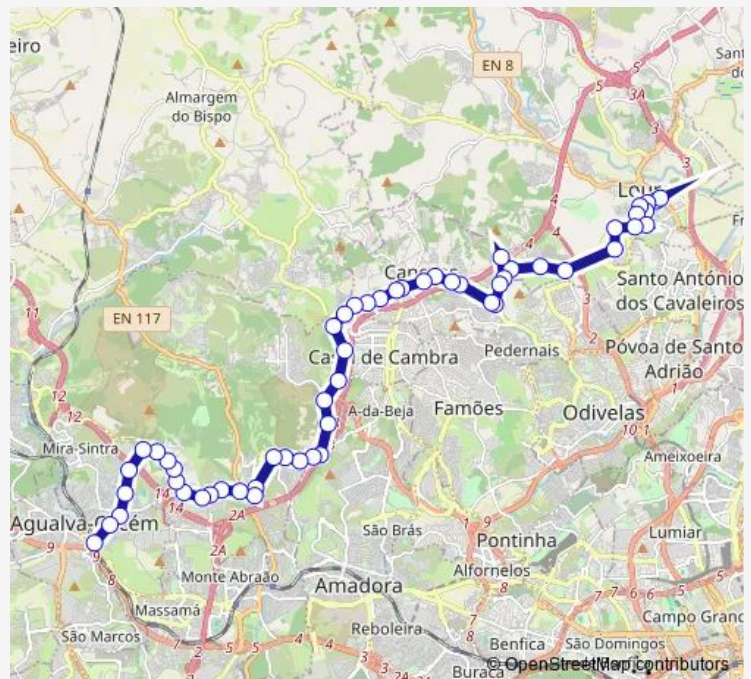

Ponte Bica (R Olivença 3)

Ponte Bica (Curva Morte)

Caneças (R Luís Camões) (X) R Mª Ant S Rebelo

Caneças (R República 4)

Caneças (R República 40)

### Route schedule

Loures (R Olivença) Lgo Marcos Romão Reis Junior —  
Cacém (R Elias Garcia) Estação Cp

Monday 05:30-22:25

Tuesday 05:30-22:25

Wednesday 05:30-22:25

Thursday 05:30-22:25

Friday 05:30-22:25

Saturday 07:30

Sunday 07:30

### Route info

Direction: Loures (R Olivença) Lgo Marcos Romão Reis Junior

Stops: 55

Trip Duration: 0 hour 50 min

215 - Loures - Cacém (Estação Cp)

Caneças (R República) (X) Lugar De Além

Caneças (R República) Jardim