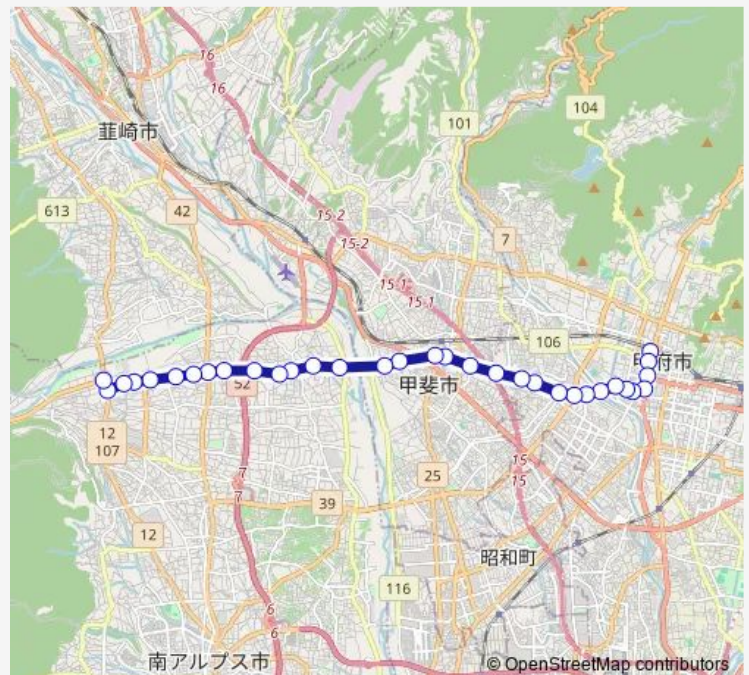

Friday 06:16-19:38

Saturday 06:16-19:38

Sunday 06:16-19:38

Route info

Direction: 甲府駅バスターミナル

Stops: 33

Trip Duration: 0 hour 36 min

野牛島東