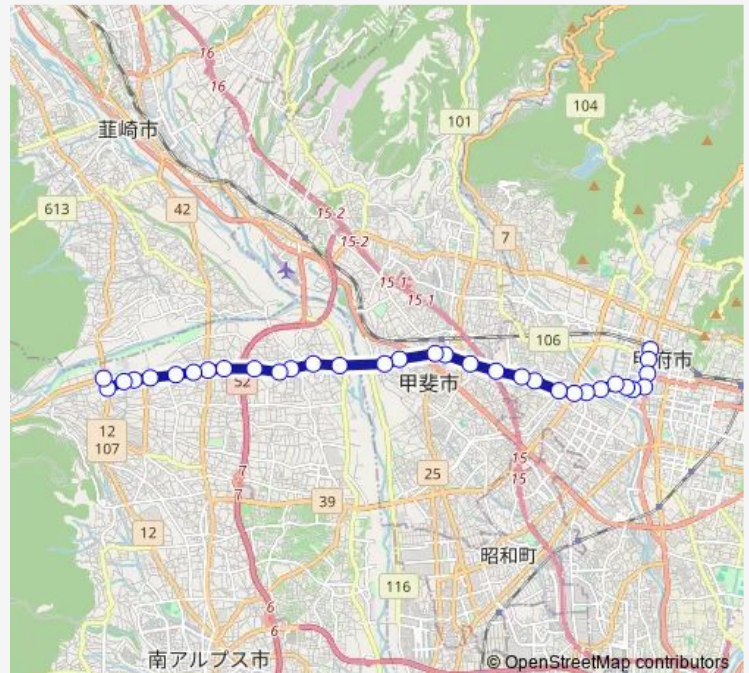

Friday 06:16-19:38

Saturday 06:16-19:38

Sunday 06:16-19:38

Route info

Direction: 甲府駅バスターミナル

Stops: 33

Trip Duration: 0 hour 33 min

野牛島東