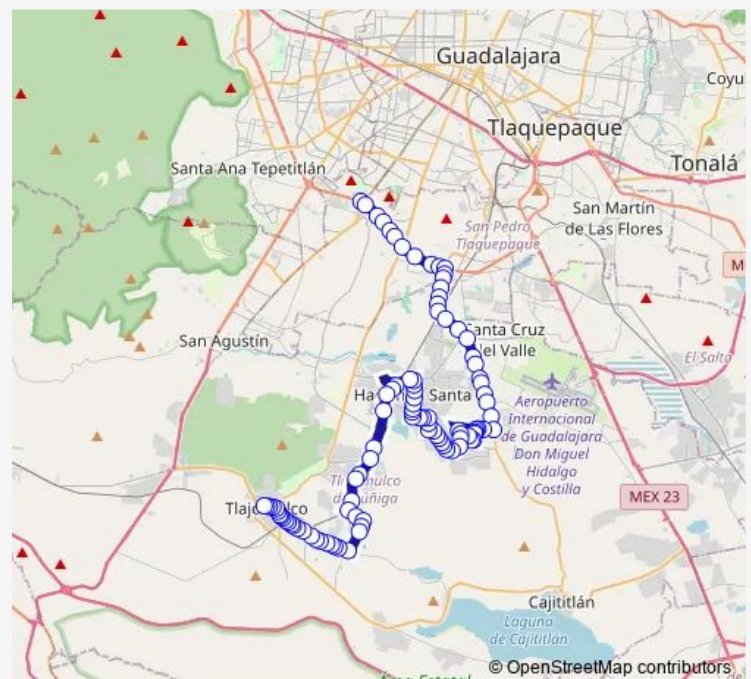

Saturday 04:30

Sunday 04:30

Route info

Direction: Av. Cristobal Colón

Stops: 98

Trip Duration: 2 hour 8 min

C103 — Troncal C103 - 188

Avenida Adolf Bernard Horn Junior

Avenida Adolf Bernard Horn Junior

Avenida Adolf Bernard Horn Junior

Avenida Adolf Bernard Horn Junior

Carretera a El Zapote

Circuito Torno del Alfarero

Avenida Cantaros De Ceramica

Calle Lago Trujillo

Lago Irazú

Circuito Lago Ness

Mar Caribe

Mar Caribe

Mar Jonico

Mar Jonico

Circuito Sierra Maladeta Oeste

Avenue Sierra De Guaparrama

Avenue Monte Sevilla

Lomas del Mirador

Circuito Sierra Santa Barbara Oeste

Avenida Granada

Avenida Granada

Peñalblancas

Sierra de Chapultepec

Colatina

San Felipe