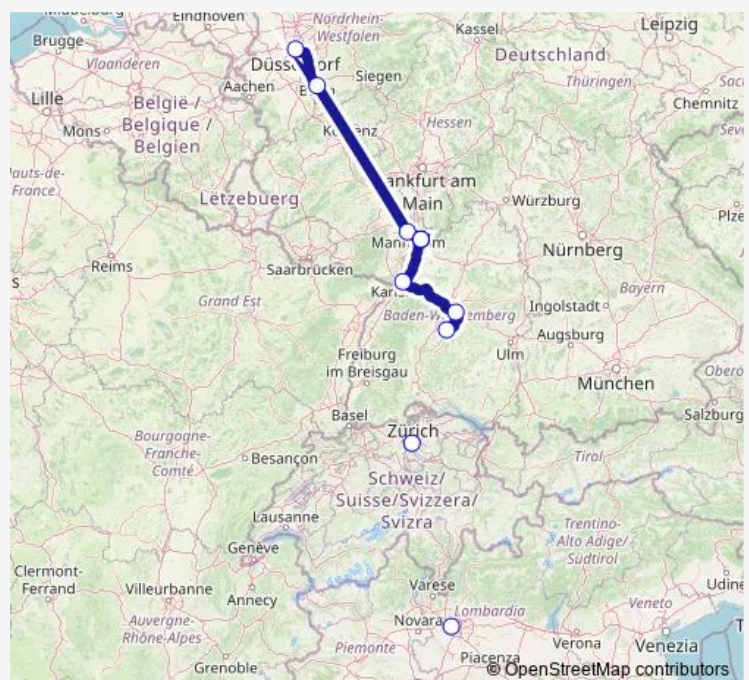

Mannheim, Hauptbahnhof

Heidelberg, Betriebshof

Heidelberg, Hauptbahnhof

Heidelberg, Czernybrücke

Karlsruhe Hauptbahnhof Süd

Flughafen/Messe

Tübingen Hauptbahnhof

Zürich, Bus Station

Milano-Lampugnano

Genova (I) Fanti d'Italia / Principe F.S.

Route schedule

D-Worringer Platz,W57 — Genova (I) Fanti d'Italia / Principe F.S.

Monday 17:40

Tuesday 17:40

Wednesday 17:40

Thursday 17:40

Friday 17:40

Saturday 17:40

Sunday 17:40

Route info

Direction: D-Worringer Platz,W57

Stops: 12

Trip Duration: 15 hour 50 min

N177

Direction

Genova (I) Fanti d'Italia / Principe F.S. — D-Worringer Platz,W57

12 stops

[Open route schedule](#)

Genova (I) Fanti d'Italia / Principe F.S.

Milano-Lampugnano

Zürich, Bus Station

Tübingen Hauptbahnhof