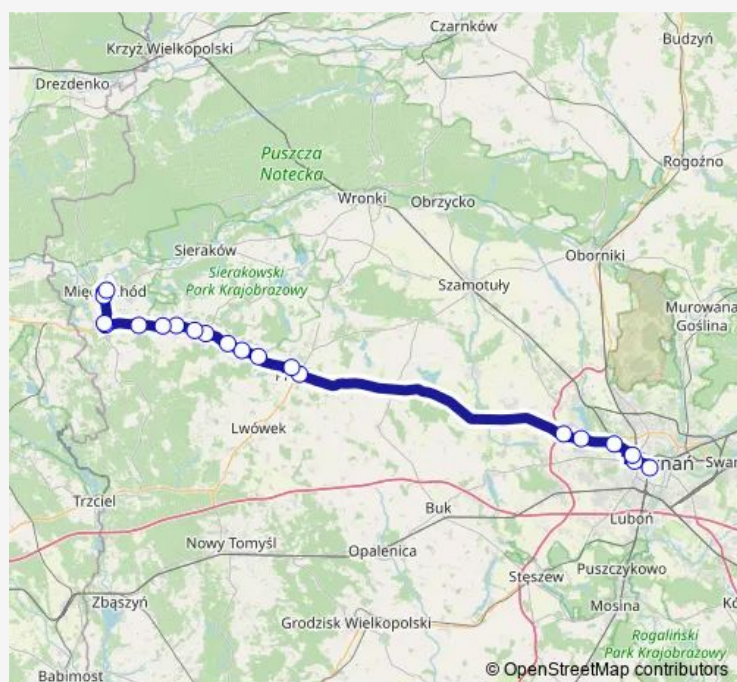

Gorzyń, II Wieś

Międzychód, II ul. Piłsudskiego

Międzychód, Przystanek Dworcowy - Plac Kościuszki

Route schedule

Poznań Główny - Dworzec Autobusowy Peron 6 —
Międzychód, Przystanek Dworcowy - Plac Kościuszki

Monday 08:46-19:45

Tuesday 08:46-19:45

Wednesday 08:46-19:45

Thursday 08:46-19:45

Friday 08:46-19:45

Saturday 08:46-19:45

Sunday 08:46-19:45

Route info

Direction: Poznań Główny - Dworzec Autobusowy Peron 6

Stops: 20

Trip Duration: 1 hour 28 min

293 — Poznań - Międzychód

Direction

Międzychód, Przystanek Dworcowy - Plac Kościuszki —
Poznań Główny - Dworzec Autobusowy Peron 18