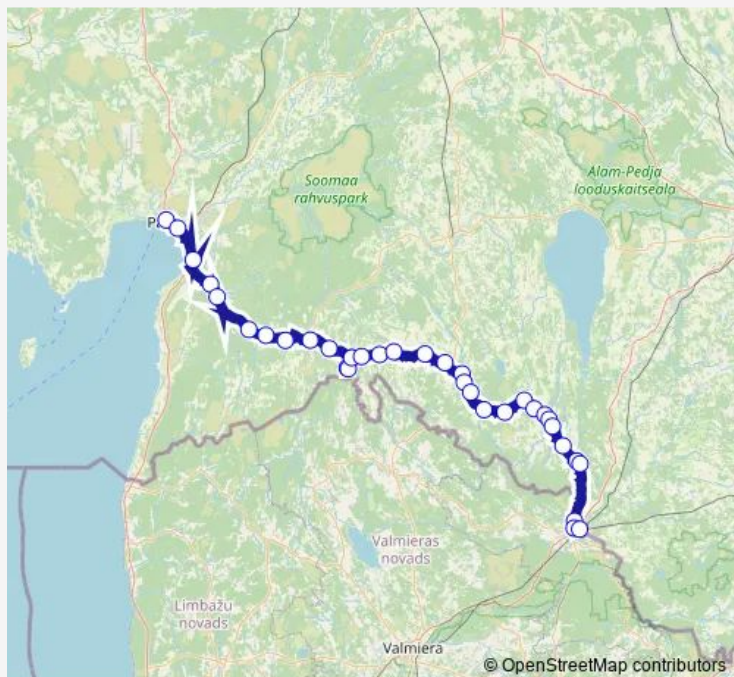

Sinejärve

Route schedule

Pärnu bussijaam — Valga bussijaam

Monday	14:05
Tuesday	14:05
Wednesday	14:05
Thursday	14:05
Friday	14:05
Saturday	14:05
Sunday	14:05

Route info

Direction: Pärnu bussijaam

Stops: 35

Trip Duration: 2 hour 30 min

Paanikse

Ala

Karjatnurme

Linna küla

Helme

Tõrva

Riiska

Roobe ristmik