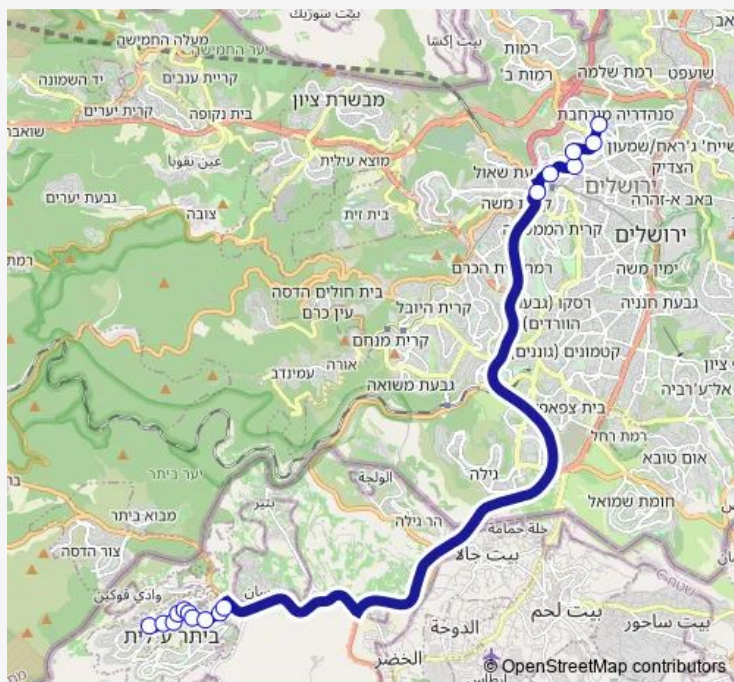

יסוד העבודה/פחד יצחק-ביתר עילית->הרטום/שדרות גולדה מאיר-ירושלים-12

[Go to website](#)

Direction

יסוד העבודה/פחד יצחק — הרטום/שדרות גולדה מאיר

16 stops

[Open route schedule](#)

יסוד העבודה/פחד יצחק

פארק שבעת המינים

שטיבלאך קהל חסידיים/פחד יצחק

הרב בריים/פחד יצחק

מרכז מסחרי כיכר העיר

מרכז מסחרי לב ביתר/הרין

מעזריטש/הרין

מעזריטש/חיי יצחק

מעזריטש/דרך האר'י

דרך האר'י/ כביש 375

גשר המיתרים/שד' הרצל

ירמיהו/הצבי

ירמיהו/שמגר

שמגר/אוהל יהושע

שפע חיים/דורש טוב

הרטום/שדרות גולדה מאיר

Route schedule

יסוד העבודה/פחד יצחק — הרטום/שדרות גולדה מאיר

Monday	—
Tuesday	—
Wednesday	—
Thursday	—
Friday	13:55
Saturday	—
Sunday	—

Route info

Direction: יסוד העבודה/פחד יצחק

Stops: 16

Trip Duration: 0 hour 28 min