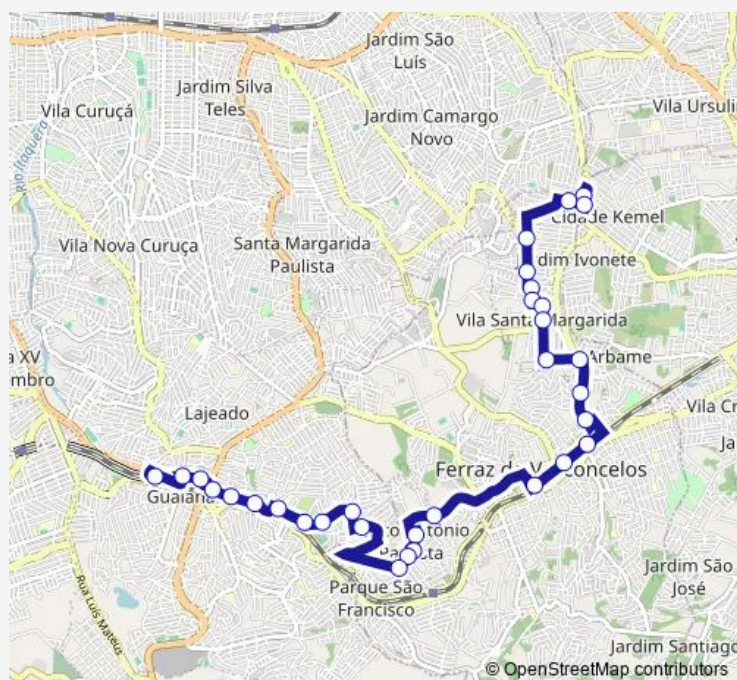

Rua Vitoria Benati Ferraz de Vasconcelos - Sao Paulo 08544 Brasil - Ferraz de Vasconcelos SP 08545-030 Brasil

Route schedule

Terminal Rodoviario Pedro Fava- Cidade Kemel — Estacao Cptm Guaianazes (Terminal Norte).

Monday 00:10-23:45

Tuesday 00:10-23:45

Wednesday 00:10-23:45

Thursday 00:10-23:45

Friday 00:10-23:45

Saturday 00:10-23:40

Sunday 00:10-23:25

Route info

Direction: Terminal Rodoviario Pedro Fava- Cidade Kemel

Stops: 32

Trip Duration: 0 hour 45 min

Rua Tito Temporim Ferraz de Vasconcelos - Sao Paulo
08545 Brasil - Vila Maria Rosa Ferraz de Vasconcelos -
SP 08545-040 Brasil