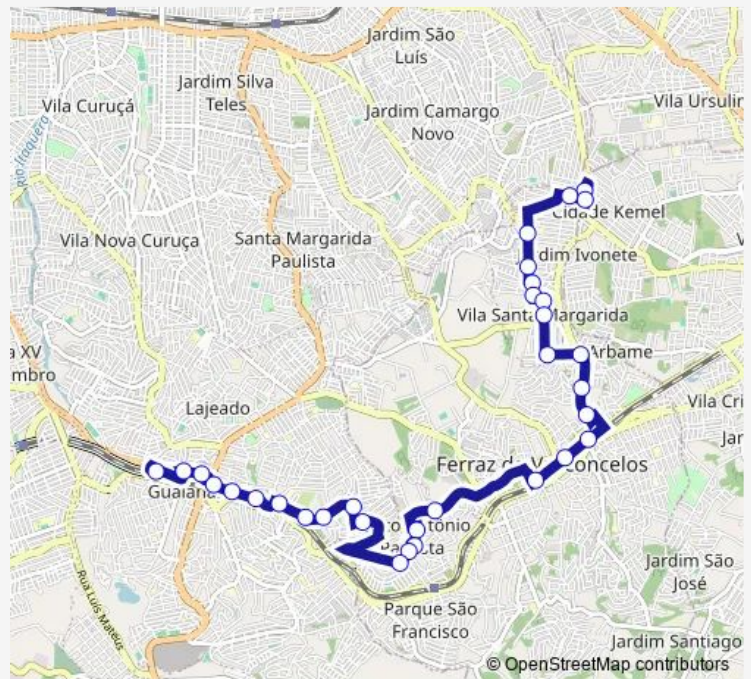

Terminal Rodoviario Pedro Fava- Cidade Kemel — Estacao Cptm Guaianazes (Terminal Norte).

Monday	00:10-23:45
Tuesday	00:10-23:45
Wednesday	00:10-23:45
Thursday	00:10-23:45
Friday	00:10-23:45
Saturday	00:10-23:40
Sunday	00:10-23:25

**Route info**

Direction: Terminal Rodoviario Pedro Fava- Cidade Kemel

Stops: 32

Trip Duration: 0 hour 45 min

■ 293 — POA (Terminal Rodoviario Pedro Fava - Cidade Kemel) - SAO Paulo (Estacao Cptm Guaianazes) **BusMaps**