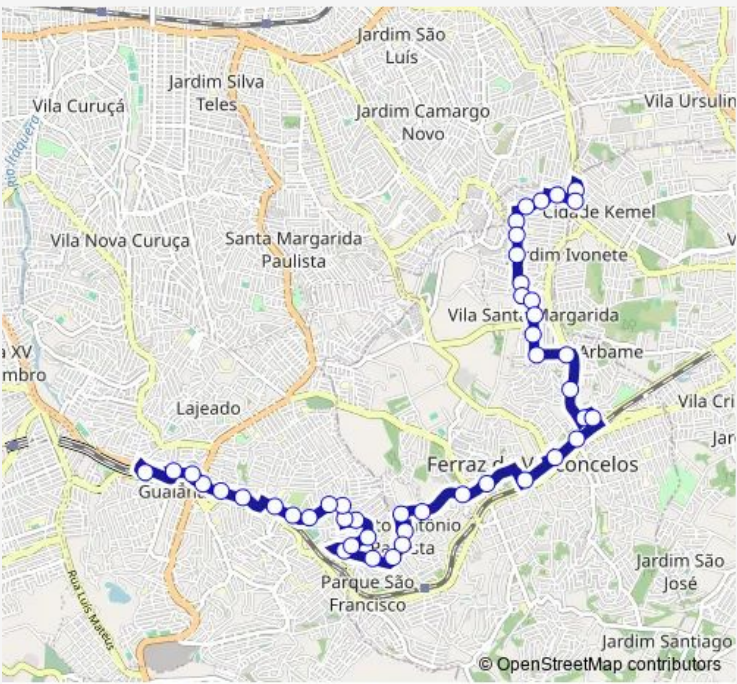

Bus 293 Poa (Terminal Rodoviario Pedro Fava - Cidade Kemel) / Sao Paulo (Estacao Cptm Guaianazes)

[Go to website](#)

Direction
 Terminal Rodoviário Pedro Fava - Cidade Kemel. — Estação Cptm Guaianazes (Terminal Norte).
 45 stops
[Open route schedule](#)

- Terminal Rodoviário Pedro Fava - Cidade Kemel.
- Avenida Kemel Addas, 419-485
- Rua Nei Mascarenha, 42
- Rua Heitor Vila Lobos, 138-158
- Rua Heitor Vila Lobos, 171-359
- Rua Abel Batista Camilo, 165
- Rua Abel Batista Camilo, 5
- Rua Stela Mazzucca, 777-841
- Avenida Maria Joaquina de Abreu, 300-350
- Rua dos Lírios, 273
- Rua Engenheiro José Castiglione, 81-147
- Rua dos Ipês, 36
- Rua das Hortências, 225
- Rua Manoel de Abreu, 587-619
- Rua Manoel de Abreu, 295-297
- Rua Tito Temporim, 553-777
- Rua Santos Dumont, 409-419
- Rua Sargento Pompilho Pedro dos Santos, 90
- Rua Lourenço Paganucci, 155
- Rua Lourenço Paganucci, 44-96

Route info
 Direction: Terminal Rodoviário Pedro Fava - Cidade Kemel.
 Stops: 45
 Trip Duration: 0 hour 44 min

293 — Poa (Terminal Rodoviario Pedro Fava - Cidade Kemel) / Sao Paulo (Estacao Cptm Guaianazes)

Friday 00:25-23:55

Saturday 00:00-23:35

Sunday 00:20-23:55

Route info

Direction: Estação Cptm Guaianazes (Terminal Norte).

Stops: 39

Trip Duration: 0 hour 44 min

Rua Manoel de Abreu, 310