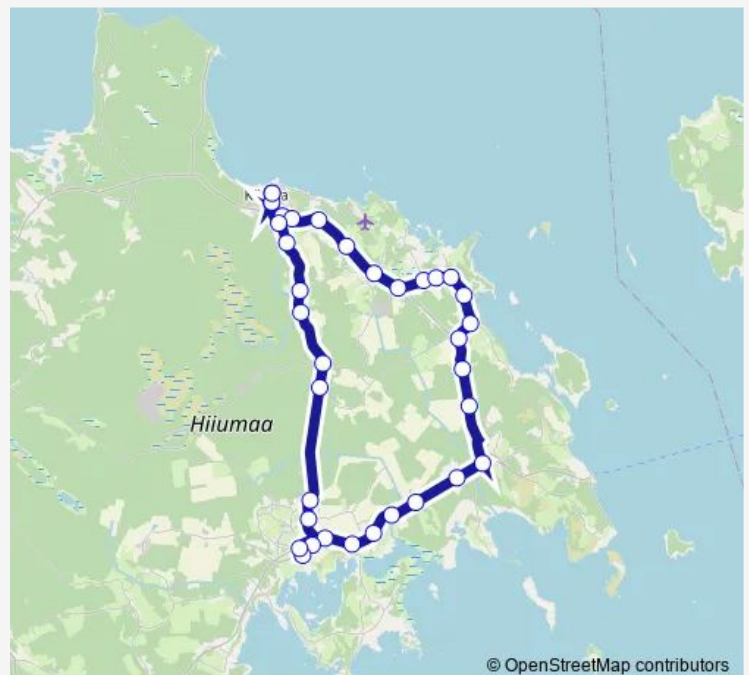

### Route info

Direction: Kärdla bussijaam

Stops: 36

Trip Duration: 1 hour 0 min

© OpenStreetMap contributors

Vaemla

Putkaste

Käina kool