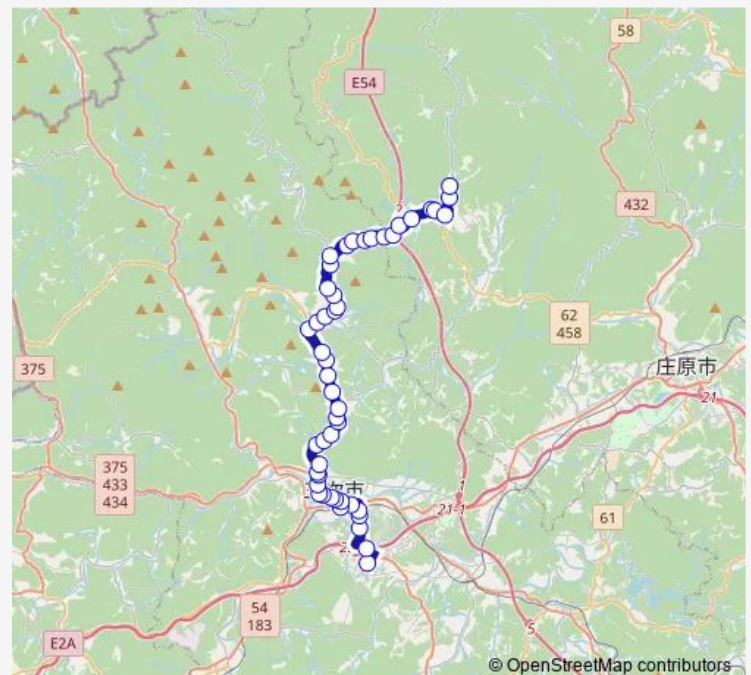

河内小学校前

西河内

横路橋

Route schedule

三次中央病院 — 下宮内

Monday 08:32

Tuesday 08:32

Wednesday 08:32

Thursday 08:32

Friday 08:32

Saturday 09:10

Sunday —

Route info

Direction: 三次中央病院

Stops: 48

Trip Duration: 0 hour 47 min

口和支所前

口和支所

運動公園入口

一日市別

下宮内

Direction

下宮内 — 三次中央病院

48 stops