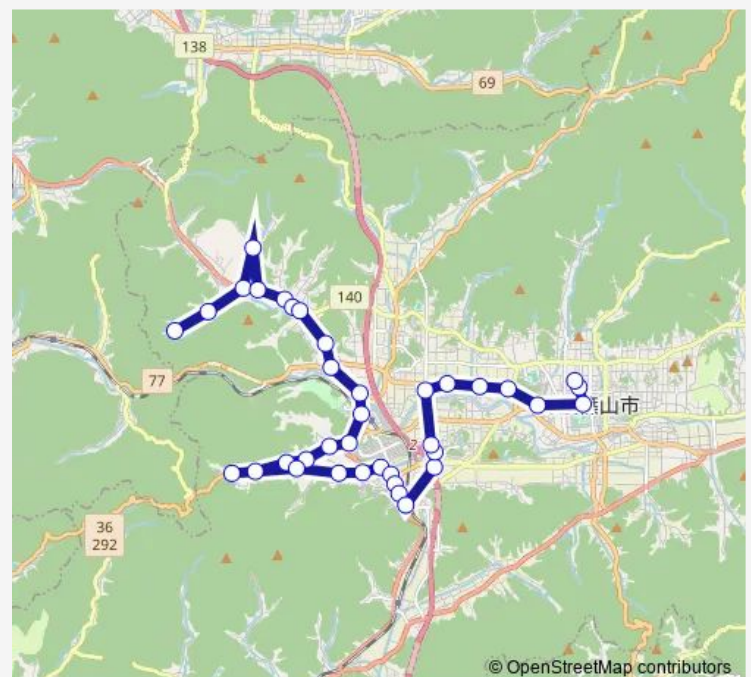

### Direction

ささやま医療センター — 荒子新田

37 stops

[Open route schedule](#)

ささやま医療センター

フレッシュバザール前

丹波篠山市役所

東岡屋

### Route schedule

ささやま医療センター — 荒子新田

Monday 11:40-15:40

Tuesday 11:40-15:40

Wednesday 11:40-15:40

Thursday 11:40-15:40

Friday 11:40-15:40

Saturday —

### Route info

Direction: ささやま医療センター

Stops: 37

Trip Duration: 0 hour 59 min

© OpenStreetMap contributors

茶の里会館前

味間奥口

味間北

## Route info

Direction: 荒子新田

Stops: 37

Trip Duration: 0 hour 55 min

篠山口駅西口

杉

福祉センター前

丹波篠山市立図書館前