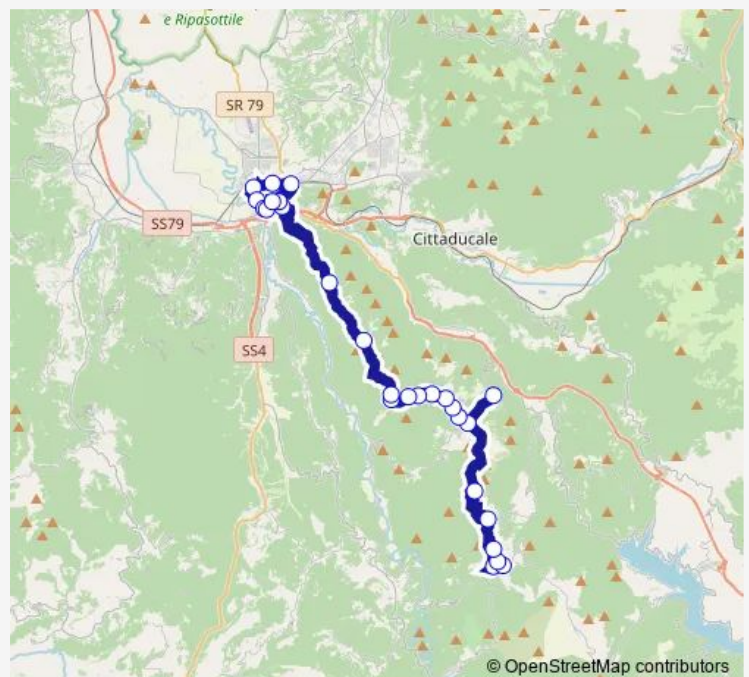

Route schedule

Longone | Via Stelle # f9543 — Rieti | Piazza Cavour # f1068

| | |
|-----------|-------|
| Monday | 15:35 |
| Tuesday | 15:35 |
| Wednesday | 15:35 |
| Thursday | 15:35 |
| Friday | 15:35 |
| Saturday | — |
| Sunday | — |

Route info

Direction: Longone | Via Stelle # f9543

Stops: 27

Trip Duration: 1 hour 5 min

Longone Sabino (Comune) - Rieti # Ri047d

Rieti | Stazione FS Ist. Superiore Principessa di Napoli # f1070

Rieti | Ist. Superiore Di Savoia # f1073