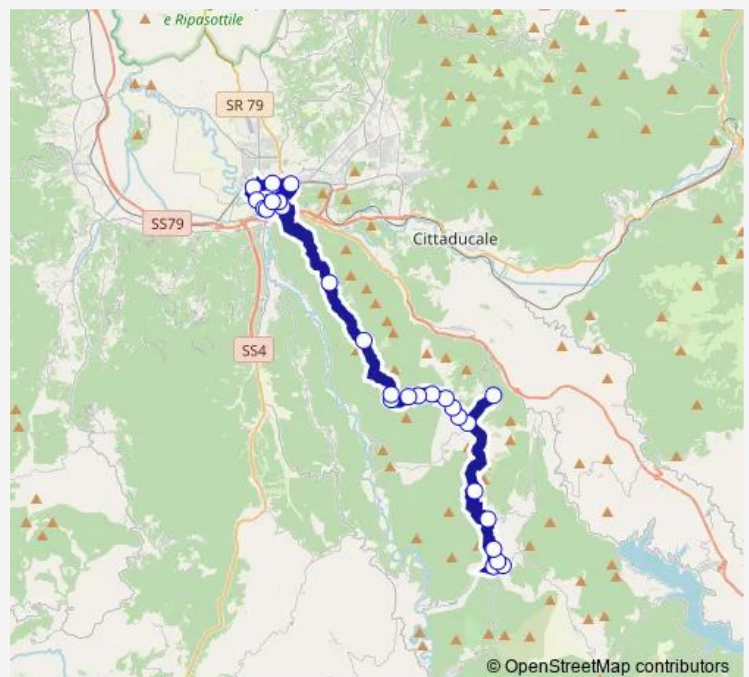

Route schedule

LONGONE | Via Stelle # f9543 — Rieti | Piazza Cavour # f1068

Monday 15:35

Tuesday 15:35

Wednesday 15:35

Thursday 15:35

Friday 15:35

Saturday —

Sunday —

Route info

Direction: LONGONE | Via Stelle # f9543

Stops: 27

Trip Duration: 0 hour 55 min

Longone Sabino (Comune) - Rieti # Ri047d

Rieti | Stazione FS Ist. Superiore Principessa di Napoli # f1070

Rieti | Ist. Superiore Di Savoia # f1073