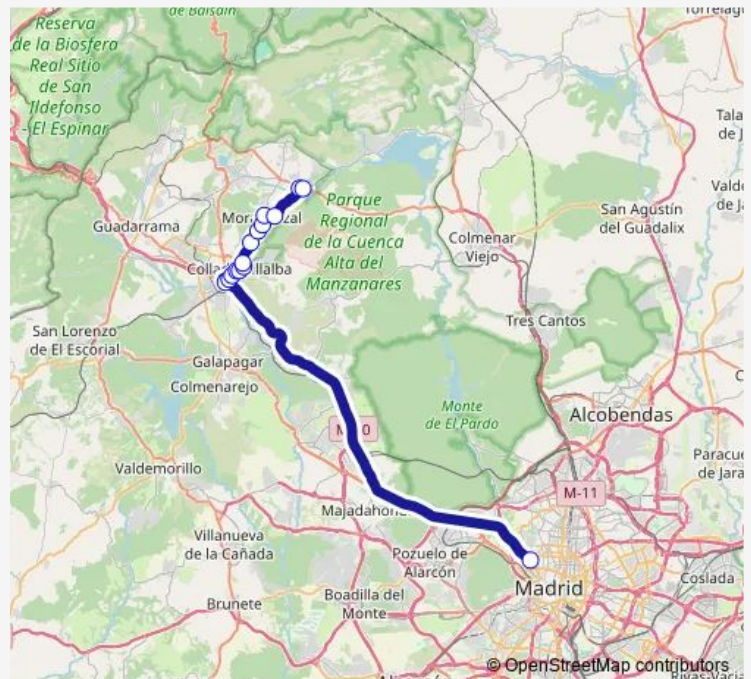

Ctra.M608-Redondillo

Av.Salvador Sánchez Frascuelo-Est.Buses

Ctra.M608-Polideportivo

Cerdeca-Pajar Maderero

Cerdeca-EL Soto

Route schedule

Intercambiador DE Moncloa — Cerceda-EL Soto

Monday 12:15-21:00

Tuesday 12:15-21:00

Wednesday 12:15-21:00

Thursday 12:15-21:00

Friday 12:15-21:00

Saturday 12:15-21:00

Sunday —

Route info

Direction: Intercambiador DE Moncloa

Stops: 15

Trip Duration: 0 hour 50 min

672A — Madrid (Moncloa)-Cerdeca (Directo)

Direction

Cerceda-Pajar Maderero — Intercambiador DE Moncloa

17 stops

[Open route schedule](#)

Cerceda-Pajar Maderero

Dr.José Mªpoveda-Urb.La Cerca

Dr.José Mªpoveda-EL Raso

Libertad-Villa Carlota

Ctra.Moralzarzal-EL Roble

Av.Juan Carlos I-Zoco

Escuela Universitaria DE Estadística

Av.Puerta DE Hierro-Agronomos

Intercambiador DE Moncloa