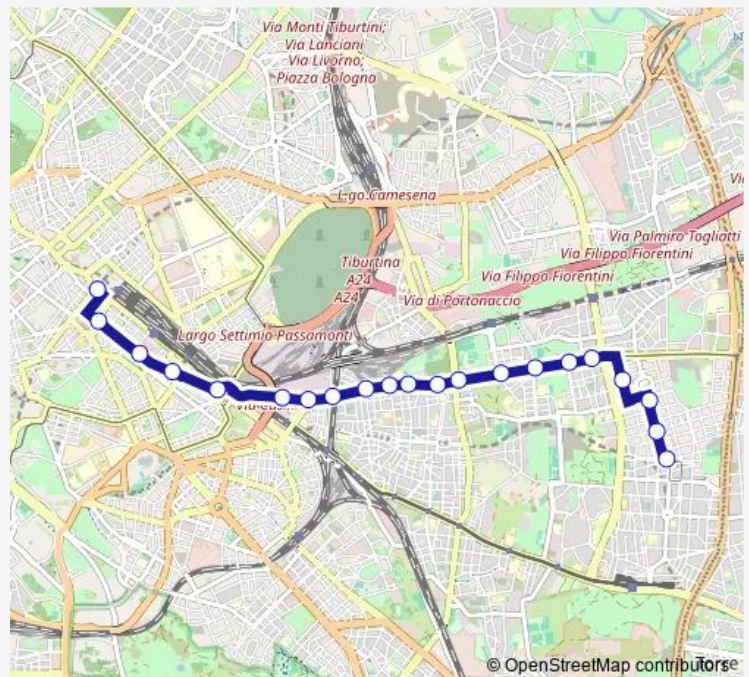

Bus 5BUS

[Go to website](#)

Direction

Gerani — TERMINI (MA-MB-FS)

20 stops

[Open route schedule](#)

- Gerani
- Castani/Gelsi
- Parlatore
- Bresadola
- Prenestina/TOR DE' Schiavi
- Prenestina/Olevano Romano
- Prenestina/Irpinia
- Prenestina/Telese
- Prenestina/Acqua Bullicante
- PRENESTINA/CONTI
- Prenestina / Gattamelata
- PRENESTINA/GIUSSANO
- Prenestina/Giovenale
- PRENESTINA/OFFICINE ATAC
- PRENESTINA/CABALLINI
- P.Za DI Porta Maggiore
- Principe Eugenio/Manzoni
- P.Za Vittorio Emanuele (Ma)
- Napoleone Iii
- TERMINI (MA-MB-FS)

Route schedule

Gerani — TERMINI (MA-MB-FS)

Monday	04:58-00:06 ⁺¹
Tuesday	04:58-00:06 ⁺¹
Wednesday	04:58-00:06 ⁺¹
Thursday	04:58-00:06 ⁺¹
Friday	04:58-00:06 ⁺¹
Saturday	04:58-00:06 ⁺¹
Sunday	04:58-00:06 ⁺¹

Route info

Direction: Gerani

Stops: 20

Trip Duration: 0 hour 41 min

■ 5BUS

BusMaps

Direction

TERMINI (MA-MB-FS) — Gerani

24 stops

[Open route schedule](#)

TERMINI (MA-MB-FS)

Farini

P.Za Vittorio Emanuele (Ma)

Principe Eugenio/Manzoni

VIA DI Porta Maggiore

P.Za DI Porta Maggiore