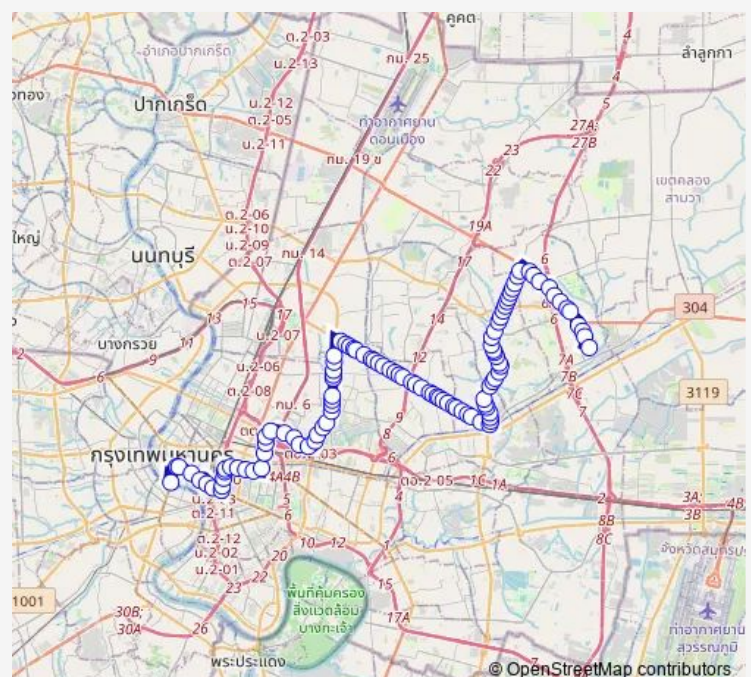

### Route schedule

ท่าปล้อยรถ สะพานพุทธ;Bus Terminal Memorial Bridge —  
อู่สวนสยาม;Bus Depot Suan Siam

Monday 00:00

Tuesday 00:00

Wednesday 00:00

Thursday 00:00

Friday 00:00

Saturday 00:00

### Route info

Direction: ท่าปล้อยรถ สะพานพุทธ;Bus Terminal Memorial Bridge

Stops: 109

Trip Duration: 2 hour 47 min

สำนักงาน ป.ป.ส.;Office of the Narcotics Control Board

รร.พิบูลประชาสรรค์;Piboon Prachasan School