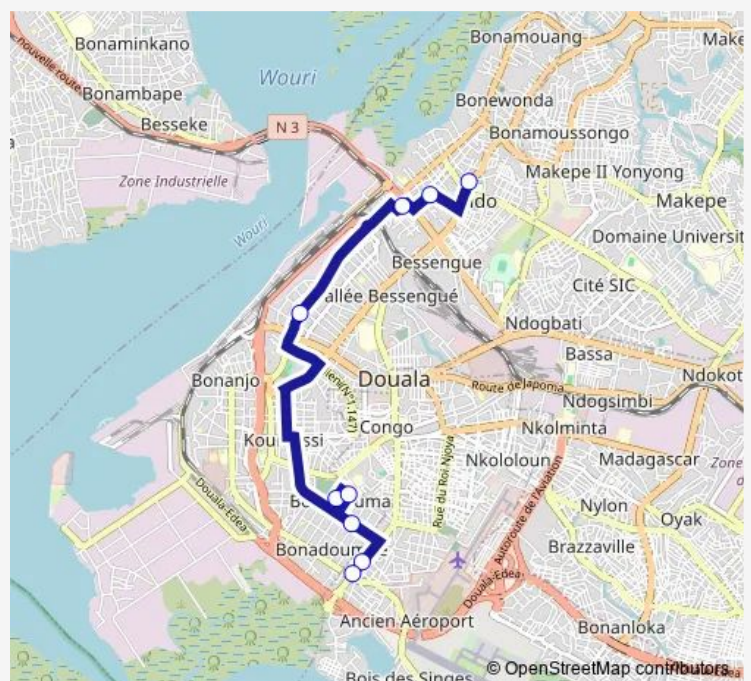

Communal Taxi Service Carrefour Eole Publique to Hôtel de l'air

[Go to website](#)

Direction

École Publique Deïdo — Bonapriso Hotel de l'air

9 stops

[Open route schedule](#)

École Publique Deïdo

Rue de La Joi

Rue Jebale

Akwa Palace

College Copseco

Lycée Mongo

Restaurant Chinois Bonapriso

Hôtel de l'air

Bonapriso Hotel de l'air

Route schedule

École Publique Deïdo — Bonapriso Hotel de l'air

Monday	12:05
Tuesday	12:05
Wednesday	12:05
Thursday	12:05
Friday	12:05
Saturday	12:05
Sunday	12:05

Route info

Direction: École Publique Deïdo

Stops: 9

Trip Duration: 0 hour 29 min

■ Carrefour Eole Publique to Hôtel de l'air

Communal Taxi Service time schedules and route maps are available in an offline PDF at busmaps.com. Use the busmaps.com website to see live bus times, train schedule or subway schedule, and step-by-step directions for all public transit in Douala