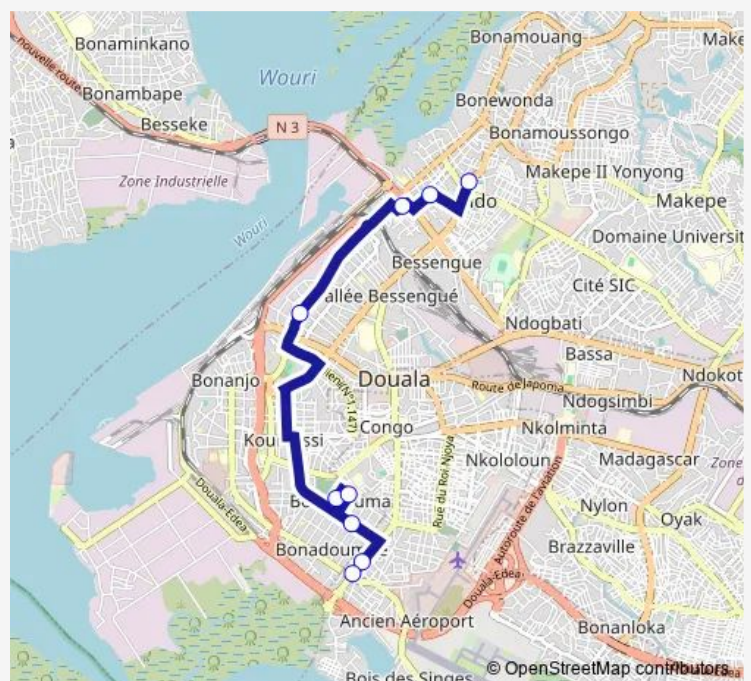

Communal Taxi Service Carrefour Eole Publique to Hôtel de l'air

[Go to website](#)

Direction

École Publique Deïdo — Bonapriso Hotel de l'air

9 stops

[Open route schedule](#)

École Publique Deïdo

Rue de La Joi

Rue Jebale

Akwa Palace

College Copseco

Lycée Mongo

Restaurant Chinois Bonapriso

Hôtel de l'air

Bonapriso Hotel de l'air

Route schedule

École Publique Deïdo — Bonapriso Hotel de l'air

Monday	12:05
Tuesday	12:05
Wednesday	12:05
Thursday	12:05
Friday	12:05
Saturday	12:05
Sunday	12:05

Route info

Direction: École Publique Deïdo

Stops: 9

Trip Duration: 0 hour 29 min