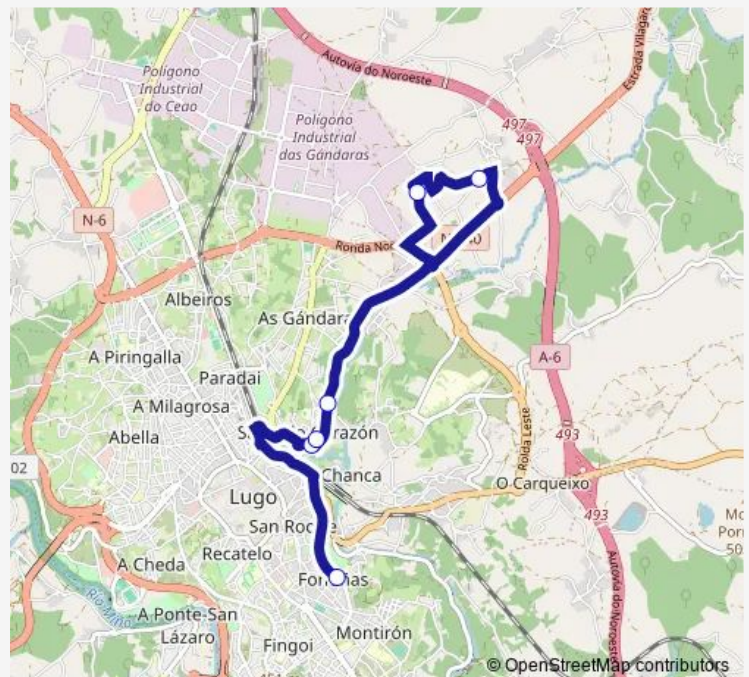

Bus Xg732012 IES Sanxillao - P.Bus Venancio Senra 1

[Go to website](#)

Direction

IES Sanxillao — P.Bus Venancio Senra 1

6 stops

[Open route schedule](#)

IES Sanxillao

P.Bus C/Adolfo Suárez 20

P.Bus C/C.Azcarraga 112

P.Bus Fervedoira O Pazo

P.Bus A Campiña

P.Bus Venancio Senra 1

Route schedule

IES Sanxillao — P.Bus Venancio Senra 1

Monday	14:30
Tuesday	14:30
Wednesday	14:15
Thursday	14:15
Friday	14:15
Saturday	—
Sunday	—

Route info

Direction: IES Sanxillao

Stops: 6

Trip Duration: 0 hour 25 min

■ Xg732012 — IES Sanxillao - P.Bus Venancio Senra 1

Direction

P.Bus Venancio Senra 1 — IES Sanxillao

6 stops