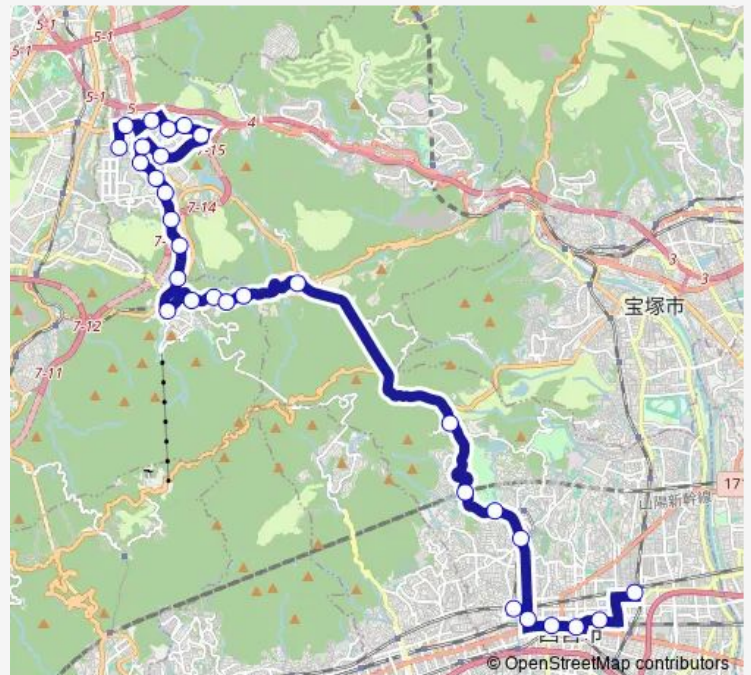

### Route schedule

山口営業所前 — 阪急西宮北口駅

Monday 12:20

Tuesday 12:20

Wednesday 12:20

Thursday 12:20

Friday 12:20

Saturday —

### Route info

Direction: 山口営業所前

Stops: 30

Trip Duration: 1 hour 23 min

柏堂町

越木岩神社北

獅子ヶ口

阪急夙川駅

## Route info

Direction: 阪急西宮北口駅

Stops: 30

Trip Duration: 1 hour 23 min

北六甲台鍋倉公園前

北六甲台センター前

北六甲台天上公園前

西宮北インター