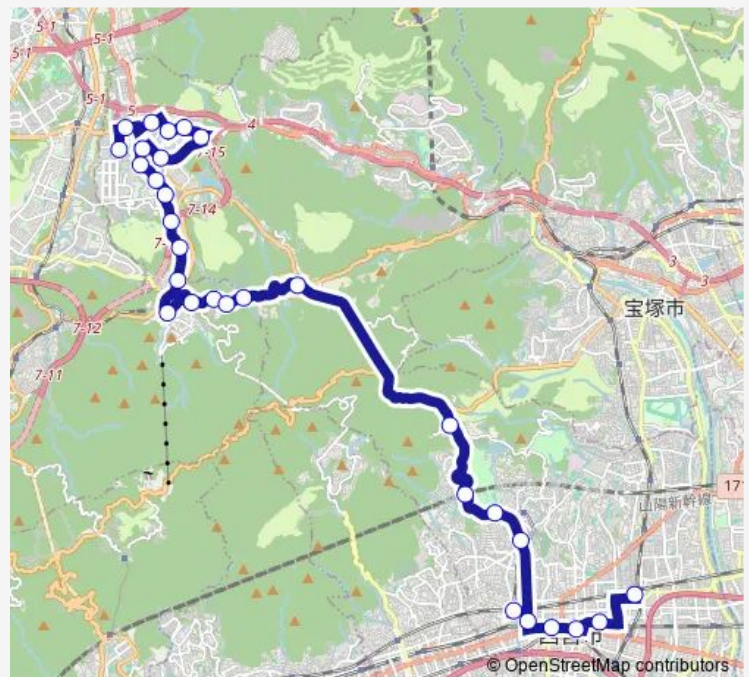

白水峡墓園前 (十八丁橋)

舟坂橋

西宮甲山高校前

Route schedule

山口営業所前 — 阪急西宮北口駅

Monday 12:20

Tuesday 12:20

Wednesday 12:20

Thursday 12:20

Friday 12:20

Saturday —

Sunday —

Route info

Direction: 山口営業所前

Stops: 30

Trip Duration: 1 hour 23 min

さくらやまなみバス・有馬系統 (有 2)

BusMaps

柏堂町

越木岩神社北

獅子ヶ口

阪急夙川駅

J r さくら夙川駅

西宮戎 (阪神西宮駅北)

Sunday —

Route info

Direction: 阪急西宮北口駅

Stops: 30

Trip Duration: 1 hour 23 min

北六甲台鍋倉公園前

北六甲台センター前

北六甲台天上公園前