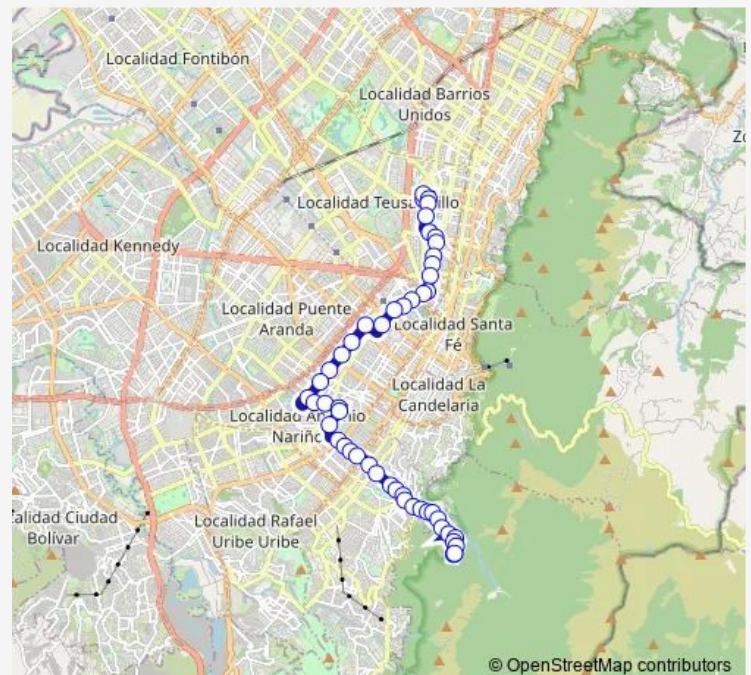

AK 27 - AC 13

AK 27 - CL 10

AK 27 - CL 6

Route schedule

KR 25A Este - CL 23 Sur — KR 25A Este - CL 23 Sur

Monday 04:08-22:54

Tuesday 04:08-22:54

Wednesday 04:08-22:54

Thursday 04:08-22:54

Friday 04:08-22:54

Saturday 04:50-22:54

Sunday 04:50-21:46

Route info

Direction: KR 25A Este - CL 23 Sur

Stops: 51

Trip Duration: 3 hour 0 min

L818 — Aguas Claras

AK 27 - CL 4a

AK 27 - CL 1g

AK 27 - CL 1a

AC 1 - KR 25a

AC 1 - KR 24

AC 1 - KR 19

KR 19 - CL 2 Sur