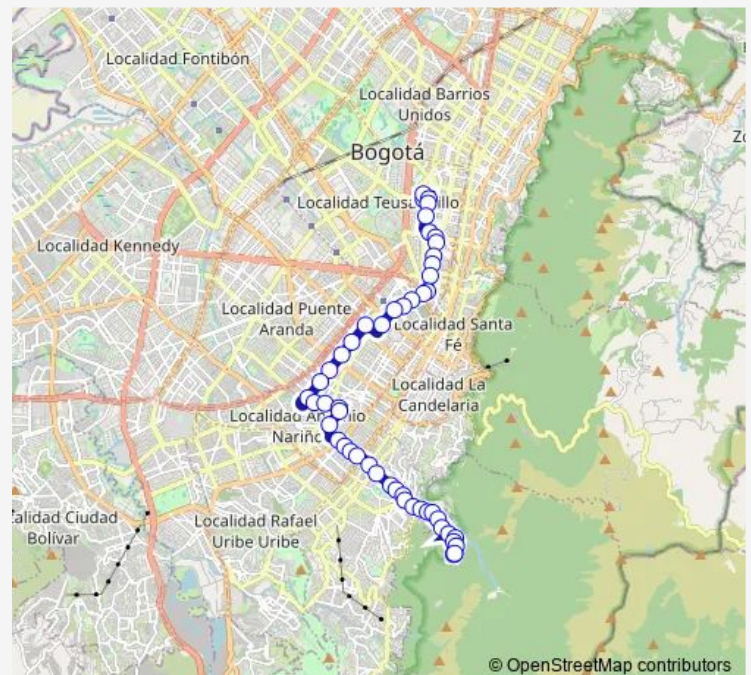

### Route schedule

KR 25A Este - CL 23 Sur — KR 25A Este - CL 23 Sur

Monday 04:08-22:54

Tuesday 04:08-22:54

Wednesday 04:08-22:54

Thursday 04:08-22:54

Friday 04:08-22:54

Saturday 04:50-22:54

### Route info

Direction: KR 25A Este - CL 23 Sur

Stops: 51

Trip Duration: 1 hour 52 min

L818 — Aguas Claras

AK 27 - CL 4a

AK 27 - CL 1g

AK 27 - CL 1a