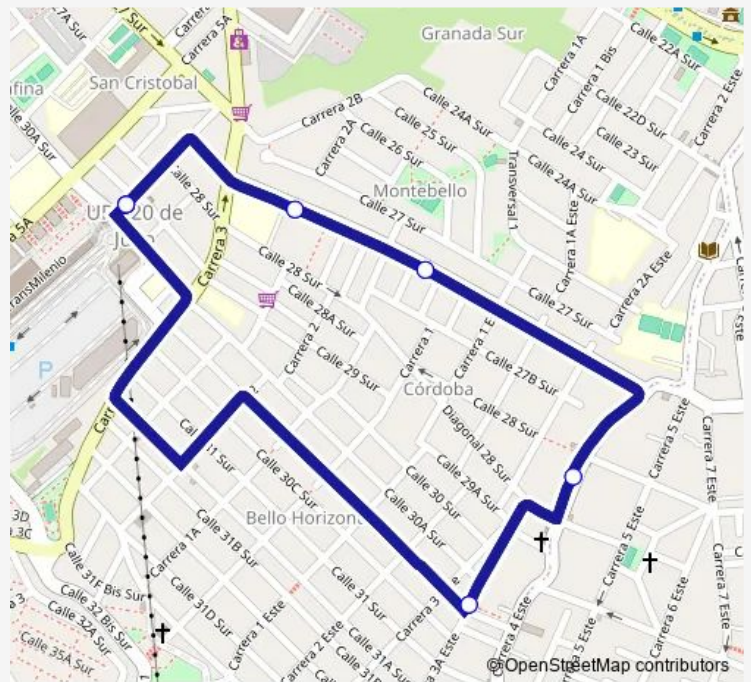

KR 3A Este - CL 30A Sur

KR 5 - CL 30A Sur

### Route schedule

KR 5 - CL 30A Sur — KR 5 - CL 30A Sur

Monday 05:00-21:00

Tuesday 05:00-21:00

Wednesday 05:00-21:00

Thursday 05:00-21:00

Friday 05:00-21:00

Saturday 13:00-21:00

### Route info

Direction: KR 5 - CL 30A Sur

Stops: 6

Trip Duration: 0 hour 12 min

L819 — Portal 20 De Julio

**Direction**

KR 5 - CL 30A Sur — KR 5 - CL 30A Sur

5 stops

Monday	05:00-21:00
Tuesday	05:00-21:00
Wednesday	05:00-21:00
Thursday	05:00-21:00
Friday	05:00-21:00
Saturday	13:00-21:00
Sunday	—

**Route info**

Direction: KR 5 - CL 30A Sur

Stops: 5

Trip Duration: 0 hour 13 min