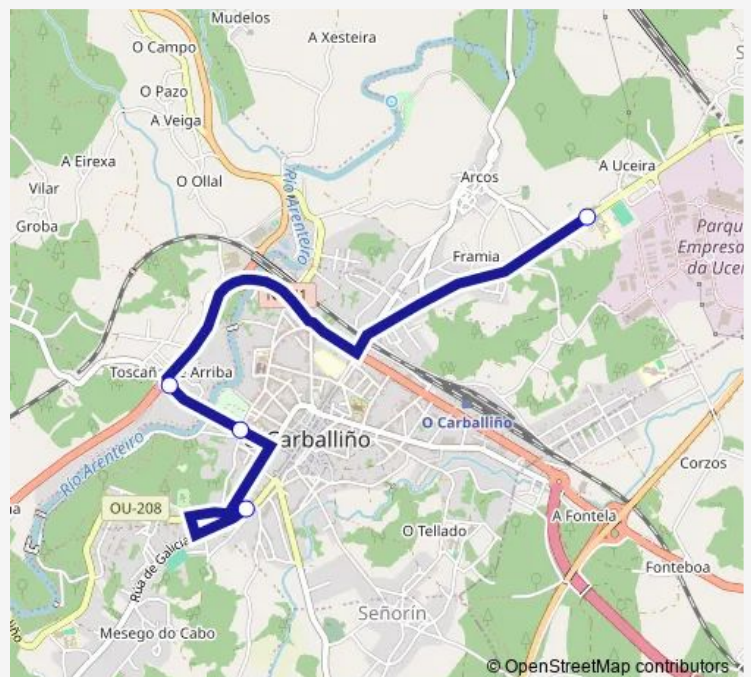

Bus XG685009 Grupo Calvo Sotelo (estrada)-Ceip Plurilingüe Calvo Sotelo

[Go to website](#)

Direction

Ceip Plurilingüe Calvo So — Grupo Calvo Sotelo (est)

4 stops

[Open route schedule](#)

Ceip Plurilingüe Calvo So

Ponte Toscaña

Balneario

Grupo Calvo Sotelo (est)

Route schedule

Ceip Plurilingüe Calvo So — Grupo Calvo Sotelo (est)

Monday	15:00
Tuesday	15:00
Wednesday	15:00
Thursday	15:00
Friday	15:00
Saturday	—
Sunday	—

Route info

Direction: Ceip Plurilingüe Calvo So

Stops: 4

Trip Duration: 0 hour 13 min

XG685009 — Grupo Calvo Sotelo (estrada)-Ceip Plurilingüe Calvo Sotelo

Direction

undefined — undefined

0 stops