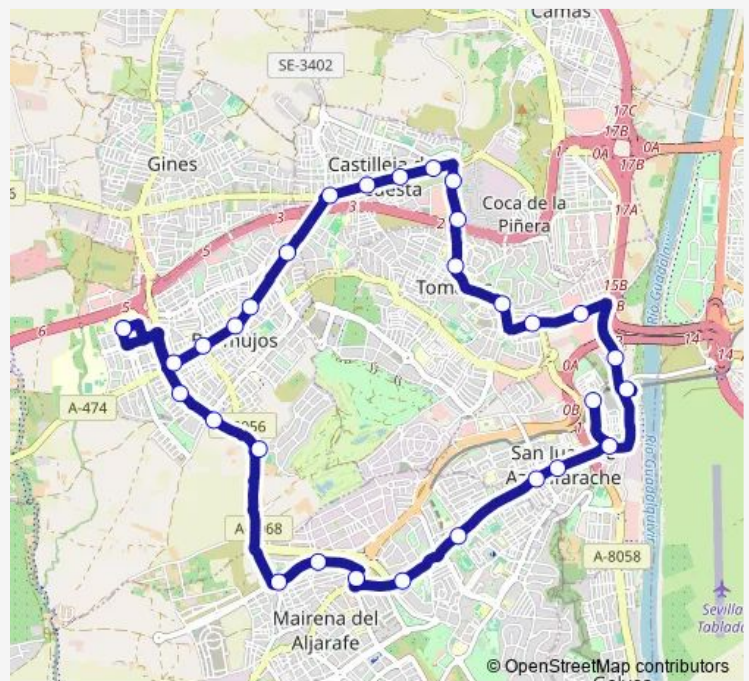

Saturday 08:00-20:15

Sunday —

### Route info

Direction: Hospital San Juan De Dios ( Frente Urgencias )

Stops: 31

Trip Duration: 0 hour 46 min

1012 — M-101b Circular Bormujos - Mairena - Sjuan ( Cerro Sagrcores) - Tomares -Castilleja (Sent B)