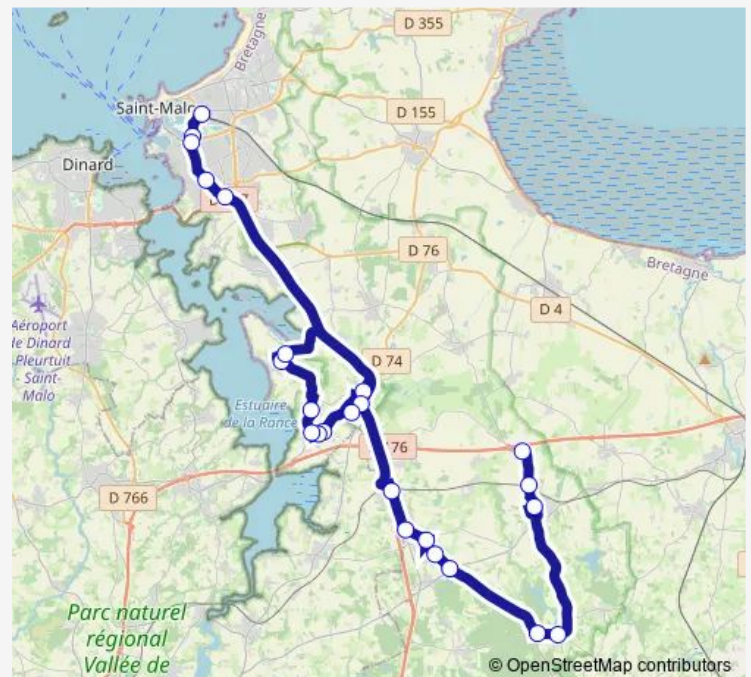

### Direction

Gares - Quai E — Le Boussou

24 stops

[Open route schedule](#)

Gares - Quai E

Maupertuis-Hôpital

Hôpital

Lycée Jacques Cartier

Clos Gilcourt

Salines

Gare

La Saboterie

Miniac Centre

Libération

La Butte

Croix de la Mission

### Route schedule

Gares - Quai E — Le Boussou

Monday	19:20
Tuesday	19:20
Wednesday	19:20
Thursday	19:20
Friday	19:20
Saturday	19:20
Sunday	—

### Route info

Direction: Gares - Quai E

Stops: 24

Trip Duration: 1 hour 0 min

1012 — Navette soir vers Sud Agglo

Centre

Gare

Le Boussou