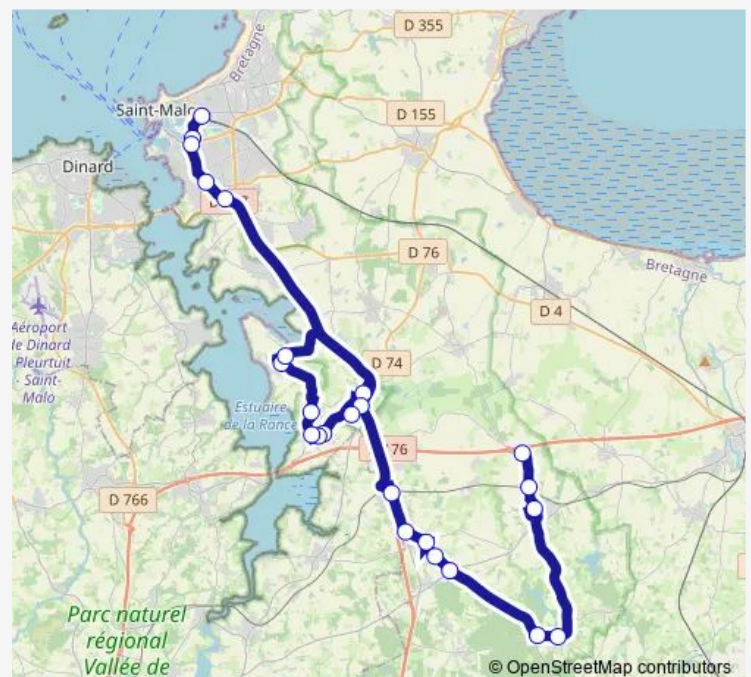

Bus 1012 Navette soir vers Sud Agglo

[Go to website](#)**Direction**

Gares - Quai E — Le Boussou

24 stops

[Open route schedule](#)

Gares - Quai E

Maupertuis-Hôpital

Hôpital

La Ville Baguais

Clos Gilcourt

Salines

Gare

La Saboterie

Miniac Centre

Libération

La Butte

Croix de la Mission

r Centre

Route schedule

Gares - Quai E — Le Boussou

Monday 19:20

Tuesday 19:20

Wednesday 19:20

Thursday 19:20

Friday 19:20

Saturday 19:20

Sunday —

Route info

Direction: Gares - Quai E

Stops: 24

Trip Duration: 1 hour 0 min

1012 — Navette soir vers Sud Agglo