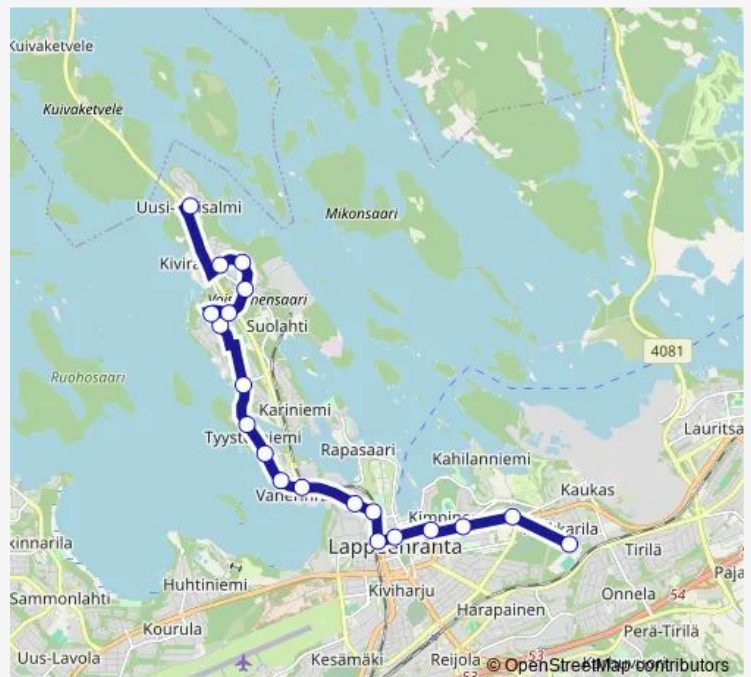

### Route schedule

Jäähalli — Kivisalmi

Monday

—

Tuesday

—

Wednesday

20:40

### Route info

Direction: Jäähalli

Stops: 20

Trip Duration: 0 hour 30 min

1012 — Saipa Kivisalmi-Keskusta-Jäähalli