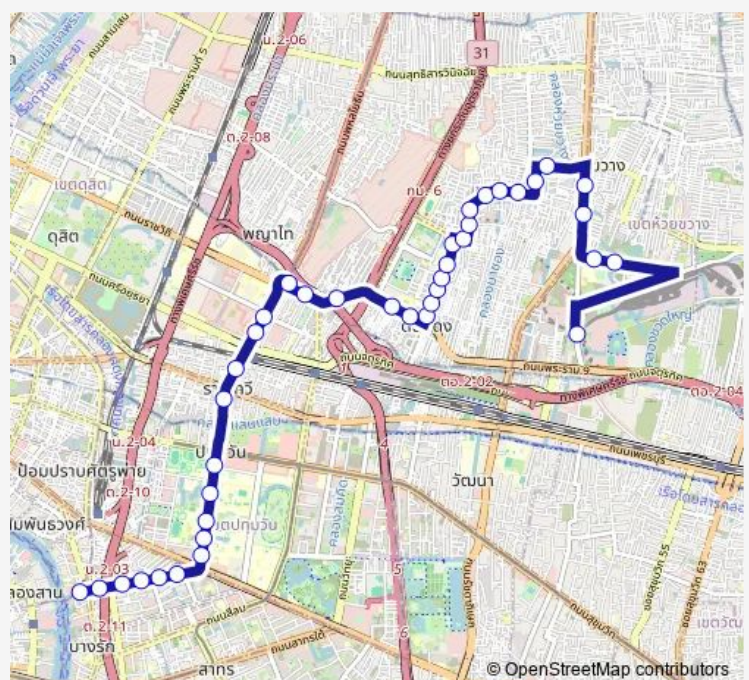

### Route schedule

ท่าน้ำสีพระยา; Si Phraya Pier — อุฬาราม 9; Bus Depot Rama 9

Monday 00:00

Tuesday 00:00

Wednesday 00:00

Thursday 00:00

Friday 00:00

Saturday 00:00

### Route info

Direction: ท่าน้ำสีพระยา; Si Phraya Pier

Stops: 39

Trip Duration: 1 hour 0 min

2-40 (36) — อุฬาราม 9 - สีพระยา; Rama 9 - Siphaya

สถาบันราชานุกูล;Rajanukul Institute

แยกประชาสงเคราะห์;Pracha Songkhro Intersection