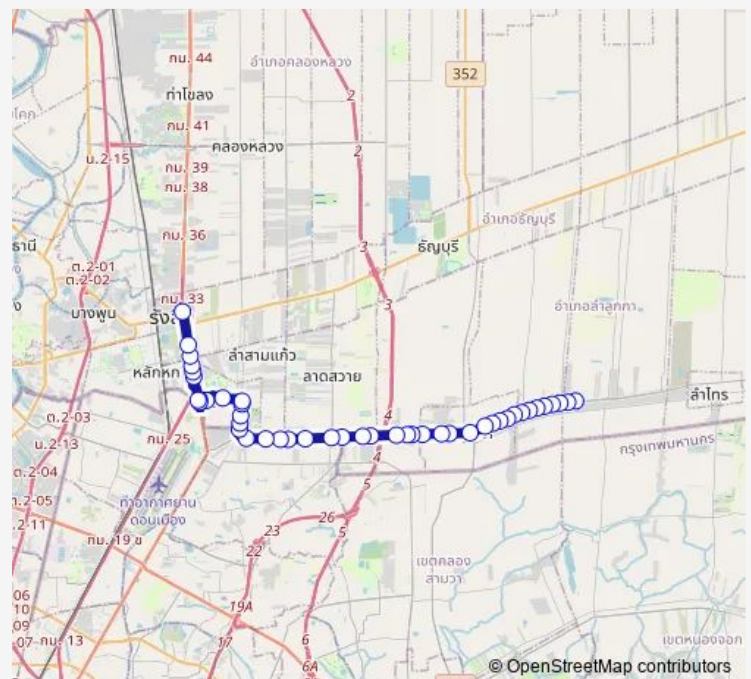

### Route schedule

จุดขึ้นลง; visual stop — ตรงข้ามฟิวเจอร์พาร์ครังสิต (จุดที่ 2); - Opposite Future Park Rangsit (point 2)

Monday	00:00
Tuesday	00:00
Wednesday	00:00
Thursday	00:00
Friday	00:00
Saturday	00:00
Sunday	00:00

### Route info

Direction: จุดขึ้นลง; visual stop

Stops: 45

Trip Duration: 1 hour 28 min

ตรงข้ามบิ๊กซีคลอง 5 ลำลูกกา;Big C Lamlukka Khlong 5 (Opposite)

กำแพงเพชรวิวัฒน์ก่อสร้าง ลำลูกกา;Kamphaeng Phet Wiwat Construction Lam Luk Ka