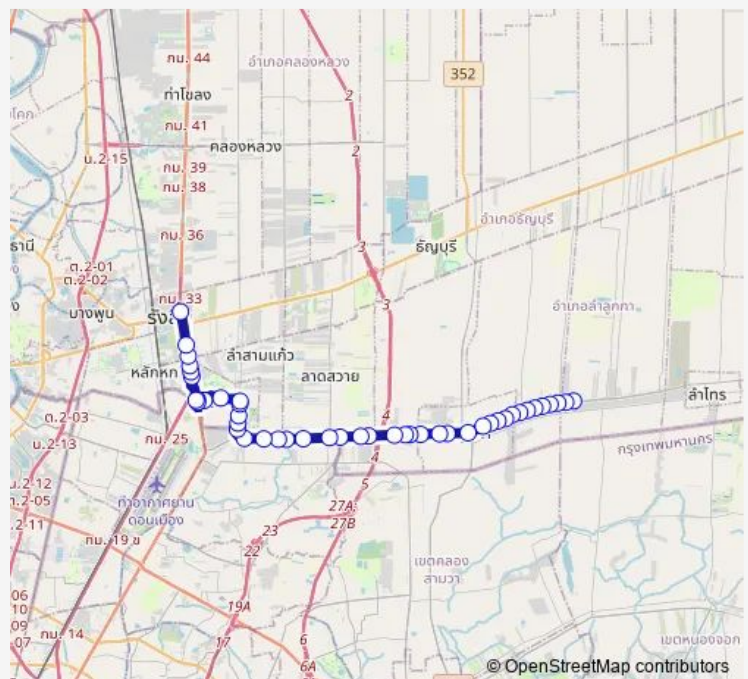

Bus 6250 กรมการปกครอง (ลำลูกกา) - รังสิต; Department of Provincial Administration (Lam Luk Ka) - Rangsit

[Go to website](#)

Direction

จุดขึ้นลง; visual stop — ตรงข้ามฟิวเจอร์พาร์ครังสิต (จุดที่ 2); - Opposite Future Park Rangsit (point 2)

ตรงข้ามโฮมโปรลำลูกกา; Opposite Home Pro Lam Luk Ka

Route schedule

จุดขึ้นลง; visual stop — ตรงข้ามฟิวเจอร์พาร์ครังสิต (จุดที่ 2); - Opposite Future Park Rangsit (point 2)

Monday	00:00
Tuesday	00:00
Wednesday	00:00
Thursday	00:00
Friday	00:00
Saturday	00:00
Sunday	00:00

Route info

Direction: จุดขึ้นลง; visual stop

Stops: 45

Trip Duration: 1 hour 28 min

ตรงข้ามบิ๊กซีคลอง 5 ลำลูกกา;Big C Lamlukka Khlong 5 (Opposite)

กำแพงเพชรวิวัฒน์ก่อสร้าง ลำลูกกา;Kamphaeng Phet Wiwat Construction Lam Luk Ka