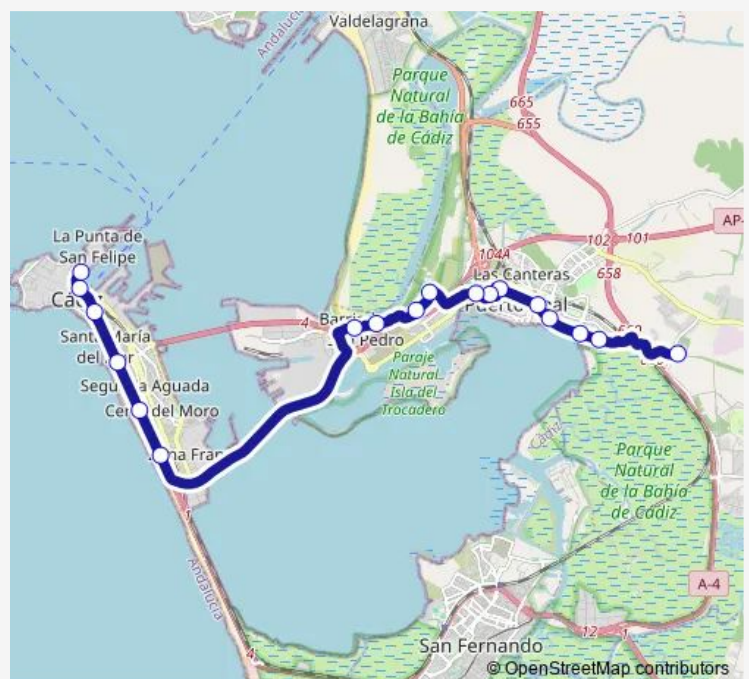

Avda. Argentina-Instituto V

Avda. Argentina-Edif. Bahía V

Telegrafía Sin Hilos V

Hospital Puerta Del Mar V

Plaza Asdrúbal V

Audiencia Provincial V

Avda. Del Puerto V

Plaza De España V

Route schedule

Hospital De Puerto Real — Plaza De España V

Monday 07:10-23:05

Tuesday 07:10-23:05

Wednesday 07:10-23:05

Thursday 07:10-23:05

Friday 07:10-23:05

Saturday 08:05-22:05

Sunday 08:05-22:05

Route info

Direction: Hospital De Puerto Real

Stops: 18

Trip Duration: 0 hour 45 min

Direction

Plaza De España V — Hospital De Puerto Real

17 stops

[Open route schedule](#)

Plaza De España V

Avda. Del Puerto-Edif. Trocadero

Puerta Tierra

Plaza Asdrúbal

Hospital Puerta Del Mar

Telegrafía Sin Hilos

Avda. Argentina-Edif. Bahía