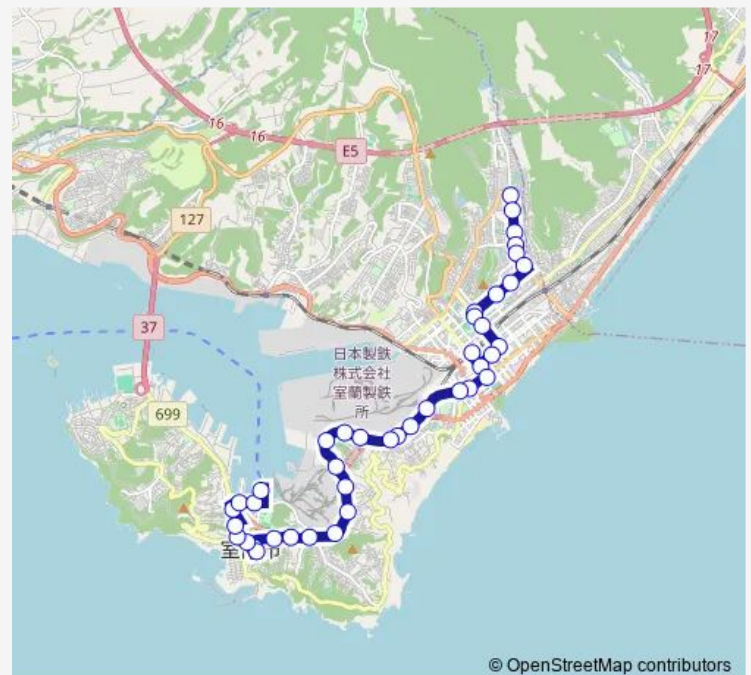

Route schedule

工大 — 室蘭フェリーターミナル

Monday	06:40-07:50
Tuesday	06:40-07:50
Wednesday	06:40-07:50
Thursday	06:40-07:50
Friday	06:40-07:50
Saturday	06:55-07:50
Sunday	06:55-07:50

Route info

Direction: 工大

Stops: 41

Trip Duration: 0 hour 58 min

© OpenStreetMap contributors

5 フェリー工大線 (高砂2丁目経由)

BusMaps

輪西駅前

大沢1丁目

トヨタ前

鉄原前

市立病院前

市役所北

小公園前

中央町

室蘭観光協会前

市港湾部前

入江臨海公園

室蘭フェリーターミナル

Stops: 39

Trip Duration: 0 hour 58 min

東室蘭駅東口

大川原病院前

寿町 1 丁目

宮の森 4 丁目

中島公園前

工業高校前