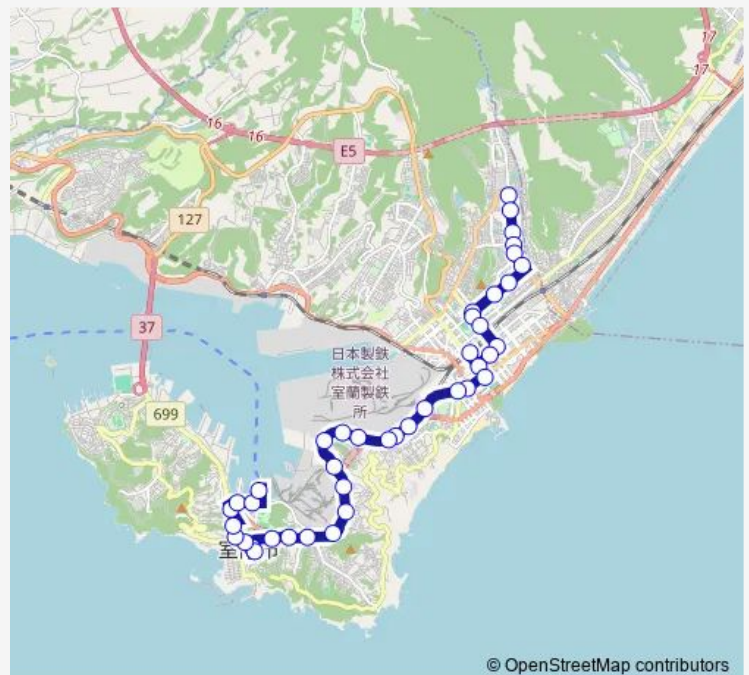

Route schedule

工大 — 室蘭フェリーターミナル

Monday	06:40-07:50
Tuesday	06:40-07:50
Wednesday	06:40-07:50
Thursday	06:40-07:50
Friday	06:40-07:50
Saturday	06:55-07:50
Sunday	06:55-07:50

Route info

Direction: 工大

Stops: 41

Trip Duration: 0 hour 58 min

© OpenStreetMap contributors

5 フェリー工大線 (高砂2丁目経由)

BusMaps

輪西駅前

大沢1丁目

トヨタ前

鉄原前

Direction

室蘭フェリーターミナル — 工大

39 stops

[Open route schedule](#)

室蘭フェリーターミナル

入江臨海公園

市港湾部前

室蘭観光協会前

Stops: 39

Trip Duration: 0 hour 58 min

東室蘭駅東口

大川原病院前

寿町 1 丁目

宮の森 4 丁目

中島公園前

工業高校前