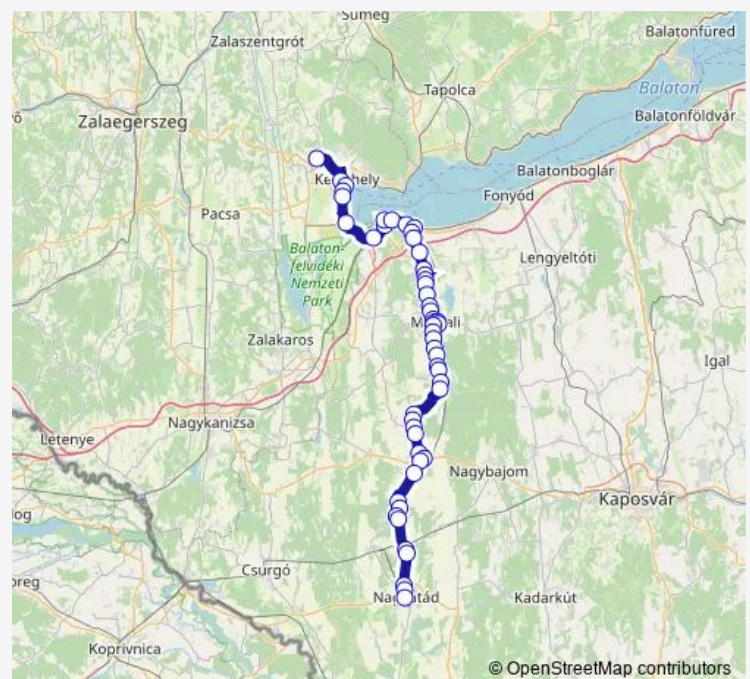

Tuesday 06:40-21:25

Wednesday 06:40-21:25

Thursday 06:40-21:25

Friday 07:05-21:25

Saturday 07:05-14:40

Sunday 07:05-14:40

Route info

Direction: Hévíz, autóbusz-állomás

Stops: 52

Trip Duration: 2 hour 21 min

Marcali, Gomba

Marcali, Rendőrség

Marcali, Kossuth Lajos utca

Marcali, Sport utca

Marcali, autóbusz-állomás

Marcali, Széchenyi utca