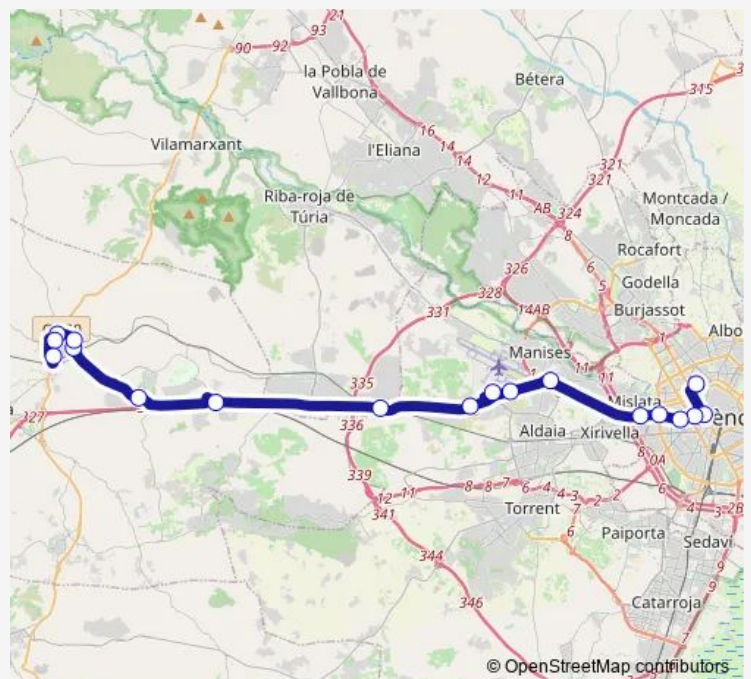

### Route schedule

C/ Carretera de Lliria. 14 [Cheste] — Estació Autobusos València

Monday	11:00
Tuesday	11:00
Wednesday	11:00
Thursday	11:00
Friday	11:00
Saturday	—
Sunday	—

### Route info

Direction: C/ Carretera de Lliria. 14 [Cheste]

Stops: 19

Trip Duration: 0 hour 46 min

■ L266A — València – Cheste (directe)

## Direction

Estació Autobusos València — C/ Carretera de Lliria. 14 [Cheste]

18 stops

[Open route schedule](#)

Estació Autobusos València

Gran Vía Fernando el Católico, 10 – Estació Metro Ángel Guimerá [València]