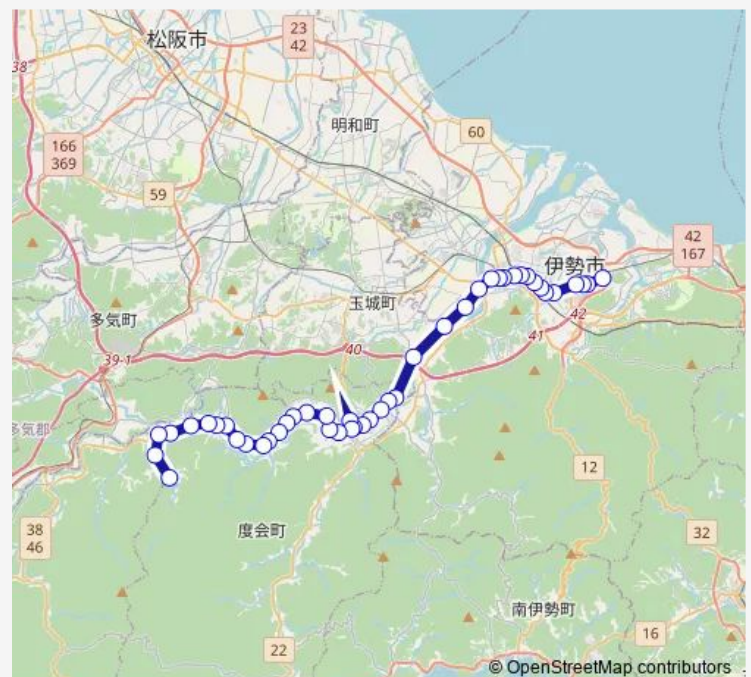

川口

### Route schedule

伊勢市駅前 — 中村(度会)

Monday 09:45-17:15

Tuesday 09:45-17:15

Wednesday 09:45-17:15

Thursday 09:45-17:15

Friday 09:45-17:15

Saturday 17:15

### Route info

Direction: 伊勢市駅前

Stops: 46

Trip Duration: 0 hour 53 min

■ 中川線

BusMaps

五里山橋

畦地