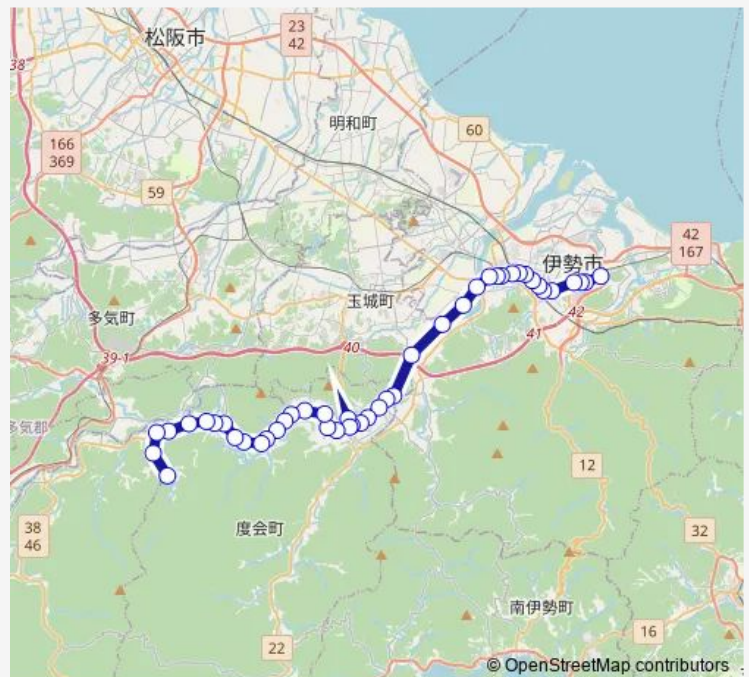

棚橋南

内城田大橋

川口

Route schedule

伊勢市駅前 — 中村(度会)

Monday 09:45-17:15

Tuesday 09:45-17:15

Wednesday 09:45-17:15

Thursday 09:45-17:15

Friday 09:45-17:15

Saturday 17:15

Sunday 17:15

Route info

Direction: 伊勢市駅前

Stops: 46

Trip Duration: 0 hour 53 min

■ 中川線

BusMaps

五里山橋

畦地

フリー西垣内

栗原(伊勢)

中ノ郷(伊勢)

フリー内野

梅橋

フリー御杣

中村(度会)

Direction

注連指 — 伊勢市駅前

38 stops

[Open route schedule](#)

注連指